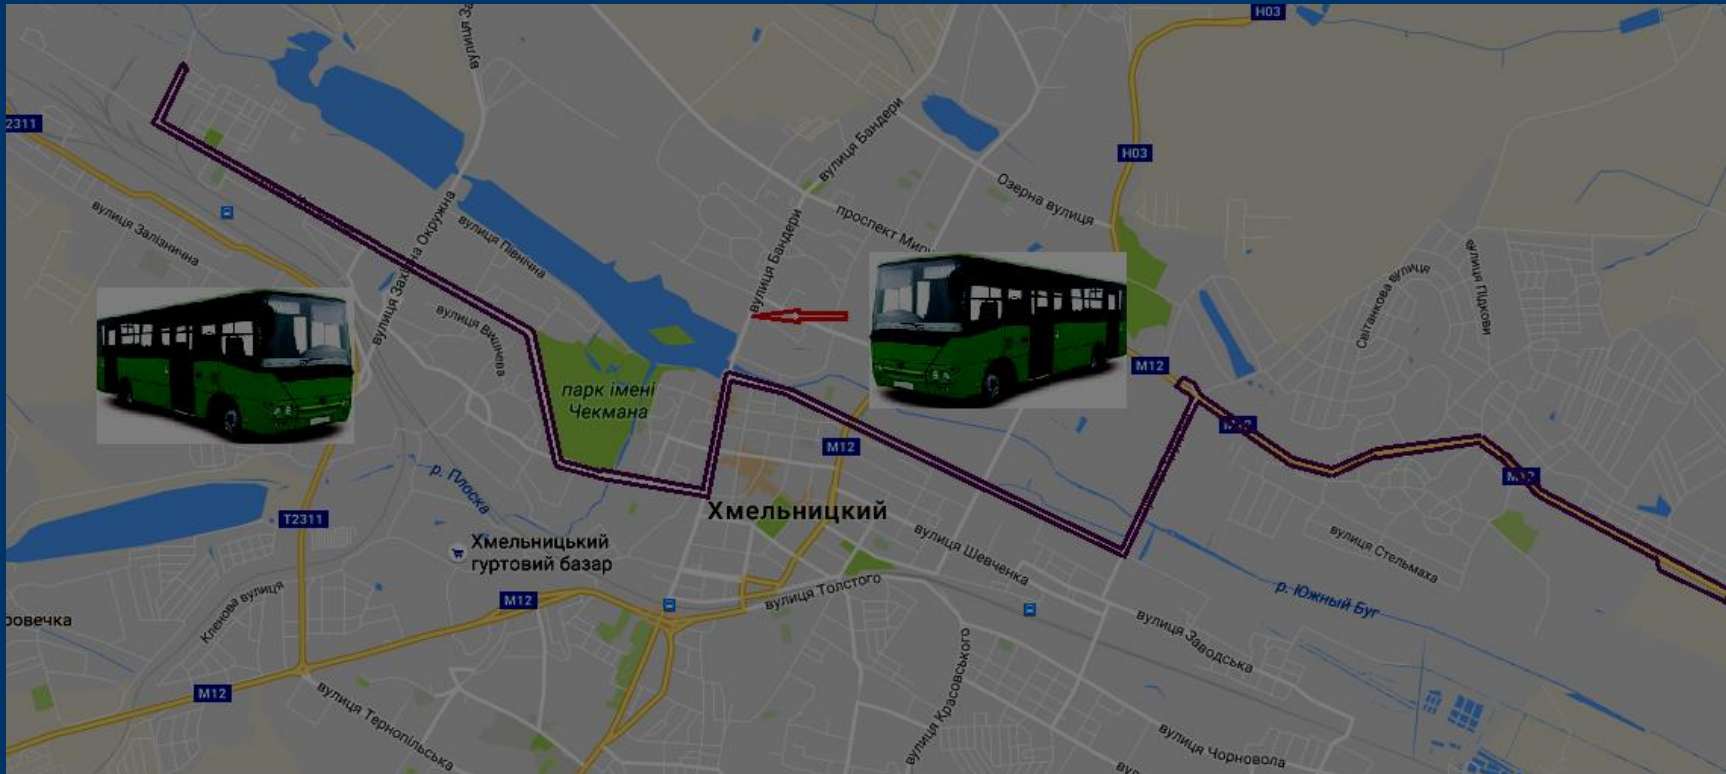

Автобусний маршрут № 28 «Гречани — Лезневе»

Гречани — Лезневе (через вул. Кооперативну, вул. Курчатова, вул. Проскурівського підпілля, вул. Кам'янецьку, вул. Прибузьку, вул. Трудову, Вінницьке шосе, пр Миру, вул. Трудова, вул. Прибузьку, вул. Кам'янецьку, вул. Проскурівського підпілля, вул. Курчатова, вул. Кооперативну)