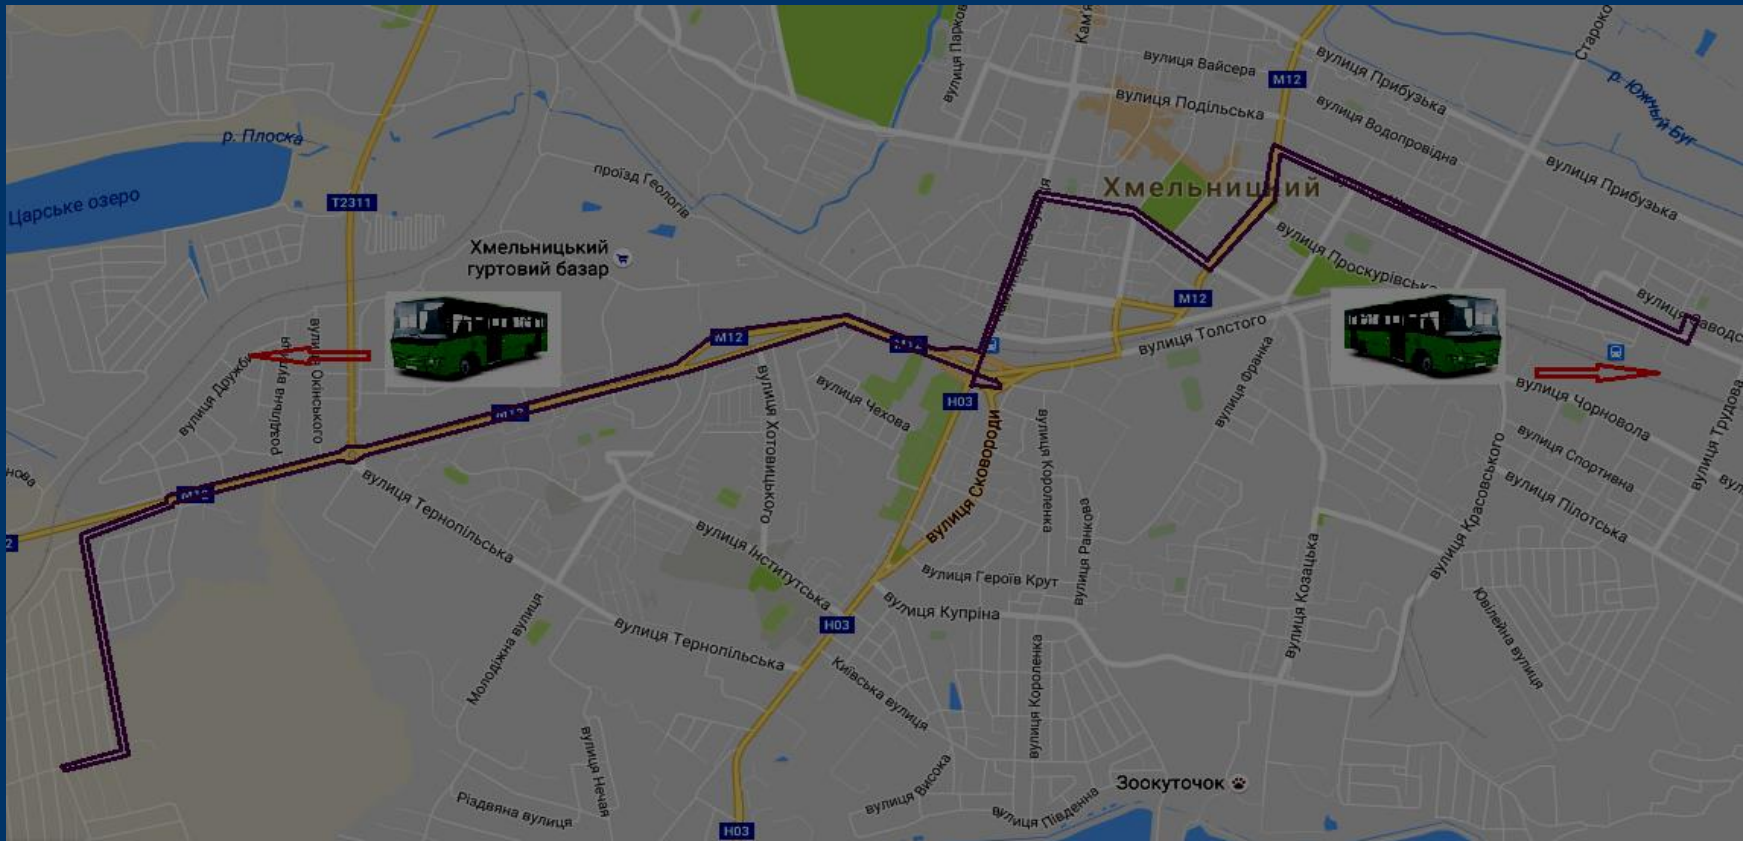

Тролейбусний маршрут № 18 “Автостанція № 1” - “ВО “Алмаз”

Автостанція № 1 – ВО «Алмаз» (через просп. Миру, вул. С.Бандери, вул. Кам'янецьку, вул. Проскурівського Підпілля, вул. Курчатова, вул. Проскурівського підпілля, вул. Кам'янецьку, вул. Подільську, вул. Соборну, вул. Староміську, вул. С.Бандери, просп. Миру, Автостанція № 1)

Тролейбусний маршрут № 19 “ВО “Алмаз” – вул. Болбочана”

ВО «Алмаз» - П.Болбочана (через вул. Курчатова, вул. Проскурівського підпілля, вул. Кам'янецьку, вул. Купріна, вул. П.Болбочана, вул. Купріна, вул. Кам'янецьку, вул. Проскурівського Підпілля, вул. Курчатова).

Тролейбусний маршрут № 20 “з-д “Катіон” – Автостанція № 1”

Завод «Катіон» - Автостанція № 1 (через Львівське шосе, вул. Кам'янецьку, вул. Подільську, вул. Соборну, вул. Староміську, вул. Кам'янецьку, вул. С.Бандери, вул. Зарічанську, Старокостянтинівське шосе, просп. Миру, Автостанція № 1, просп. Миру, Старокостянтинівське шосе, вул. Зарічанську, вул. С.Бандери, вул. Кам'янецьку, Львівське шосе)

Автобусний маршрут №1 «Дачі «Електроніка» - Автостанція № 2»

Дачі «Електроніка» – Автостанція № 2 (через вул. Шевченка, вул. Свободи, вул. Героїв Майдану, вул. Кам'янецьку, вул. Л. Толстого, Львівське шосе, вул. Малиницьку, вул. Центральну, вул. Малиницьку, Львівське шосе, вул. Л. Толстого, вул. Кам'янецьку, вул. Героїв Майдану, вул. Свободи, вул. Шевченка)