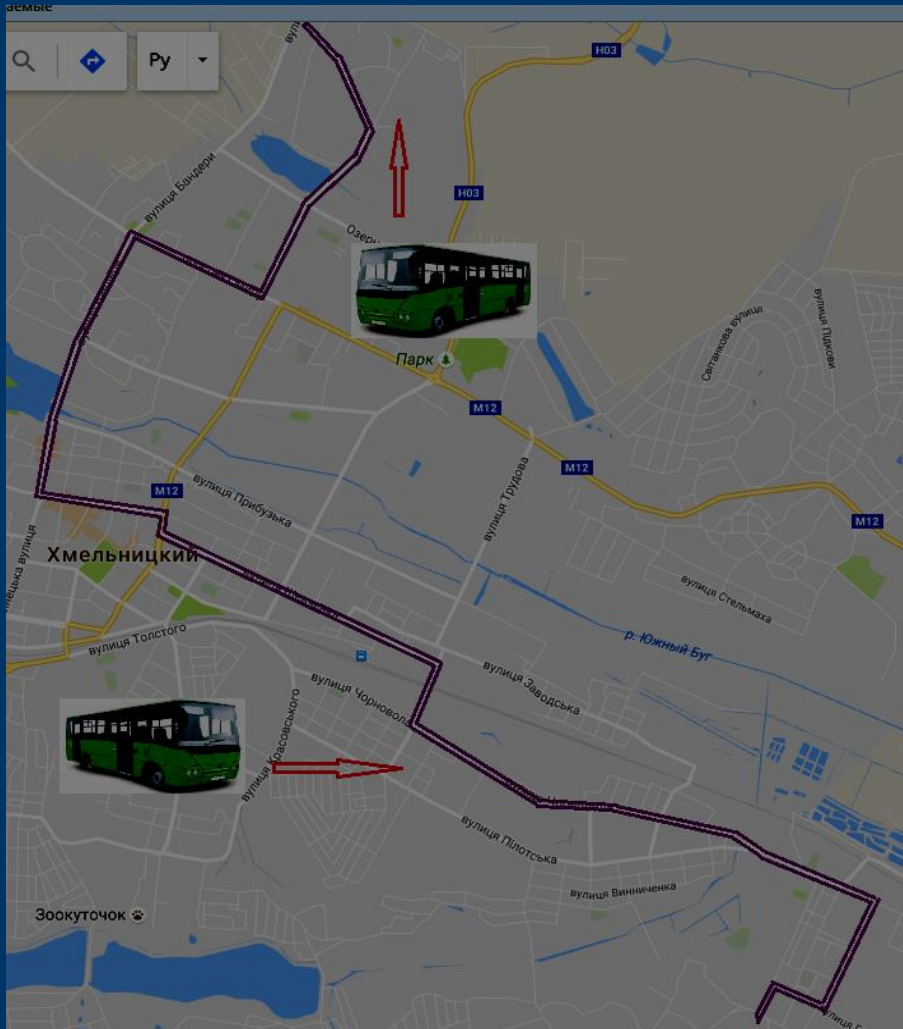

Автобусний маршрут № 5а «вул. Щедріна — Військова частина»

Вул. Щедріна – В/Ч (через вул. Щедріна, вул. Купріна, вул. Козацьку, вул. Ватутіна, вул. І. Франка, вул. Л. Толстого, Львівське шосе, вул. Західно-Окружну, вул. Волочиську, вул. Західно-Окружну, Львівське шосе, вул. Л. Толстого, вул. І. Франка, вул. Ватутіна, вул. Козацьку, вул. Купріна, вул. Щедріна).

Автобусний маршрут № 7 «вул. Староміська - Лезневе»

Вул. Староміська — Лезневе (через вул. Староміську, вул. Кам'янецьку, вул. С.Бандери, вул. П.Мирного, пр. Миру, Вінницьке шосе (кінцева), пр. Миру, вул. П. Мирного, вул. С.Бандери, вул. Кам'янецьку, вул. Подільську, вул. Соборну, вул. Староміську).

Автобусний маршрут № 8 «Озерна - Ракове»

Озерна — Ракове (через вул. П. Мирного, пр. Миру, вул. С.Бандери, вул. Кам'янецьку, вул. Подільську, вул. Свободи, вул. Шевченка, вул. Трудову, вул. Чорновола, вул. Майборського, вул. Гарнізонну, вул. Довженка, вул. Гарнізонну, вул. Майборського, вул. Чорновола, вул. Трудову, вул. Шевченка, вул. Свободи, вул. Подільську, вул. Кам'янецьку, вул. С.Бандери, пр. Миру, вул. П. Мирного).