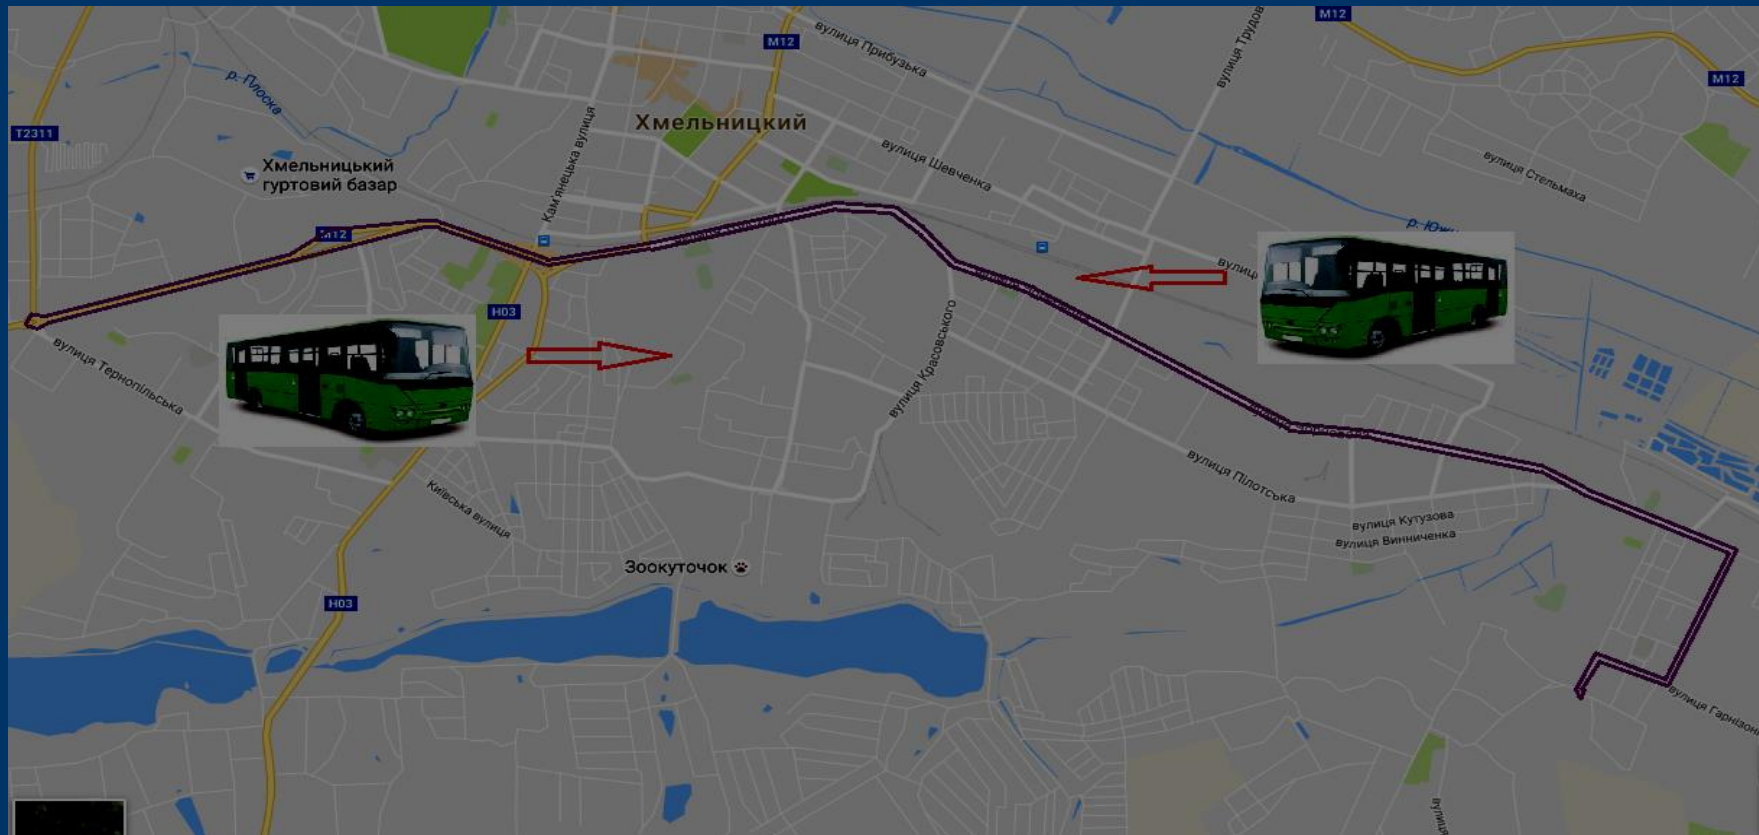

Автобусний маршрут № 23 «З-д «Катіон» - Ракове»

З-д «Катіон» - Ракове (через Львівське шосе, вул. Л. Толстого, вул. Красовського, вул. Чорновола, вул. Майборського, вул. Гарнізонну, вул. Довженка, вул. Гарнізонну, вул. Майборського, вул. Чорновола, вул. Красовського, вул. Л. Толстого, Львівське шосе)