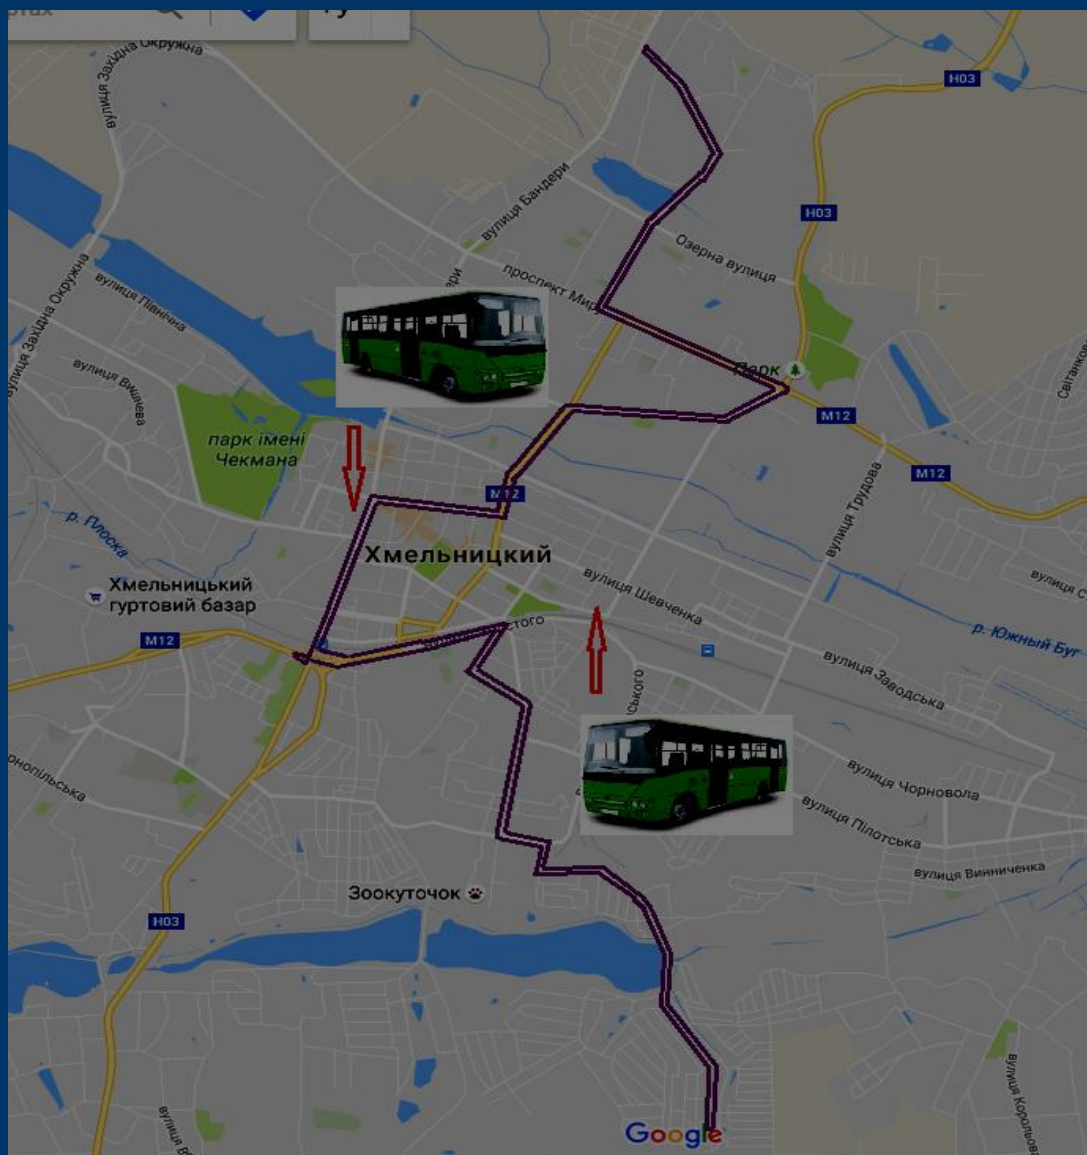

Автобусний маршрут № 28 «Гречани — Лезневе»

Гречани — Лезневе (через вул. Кооперативну, вул. Курчатова, вул. Проскурівського підпілля, вул. Кам'янецьку, вул. Прибузьку, вул. Трудову, Вінницьке шосе, пр Миру, вул. Трудова, вул. Прибузьку, вул. Кам'янецьку, вул. Проскурівського підпілля, вул. Курчатова, вул. Кооперативну)

Автобусний маршрут № 29 «з-д «Катіон» - Озерна»

Завод «Катіон» – Озерна (через
Львівське шосе, вул. Л.
Толстого, вул. Кам'янецьку, вул.
С.Бандери, пр. Миру, вул. П.
Мирного, пр. Миру,
Старокостянтинівське шосе, вул.
Шевченка, вул. Трудову, вул.
Чорновола, вул. Красовського,
вул. Купріна, вул. Кам'янецьку,
вул. Інститутську, вул.
Молодіжну, вул. Тернопільську)

Автобусний маршрут № 30 «Озерна — вул. Щедріна»

Озерна – вул. Щедріна (через вул. П. Мирного, пр. Миру, Старокостянтинівське шосе, вул. Зарічанську, вул. Свободи, вул. Подільську, вул. Кам’янецьку, вул. Л. Толстого, вул. І. Франка, вул. Ватутіна, вул. Козацьку, вул. Купріна, вул. Щедріна (кафе ”Андрій”), вул. Купріна, вул. Козацьку, вул. Ватутіна, вул. І. Франка, вул. Л. Толстого, вул. Кам’янецьку, вул. Подільську, вул. Свободи, вул. Зарічанську, Старокостянтинівське шосе, пр. Миру, вул. П. Мирного)

Автобусний маршрут № 44 «Керамзитовий завод — Автостанція № 1»

Керамзитовий завод – Автостанція № 1 (через Львівське шосе, вул. Л. Толстого, вул. Кам'янецьку, вул. С.Бандери, вул. Зарічанську, Старокостянтинівське шосе, пр. Миру, Старокостянтинівське шосе, вул. Зарічанську, вул. С.Бандери, вул. Кам'янецьку, вул. Л. Толстого, Львівське шосе)