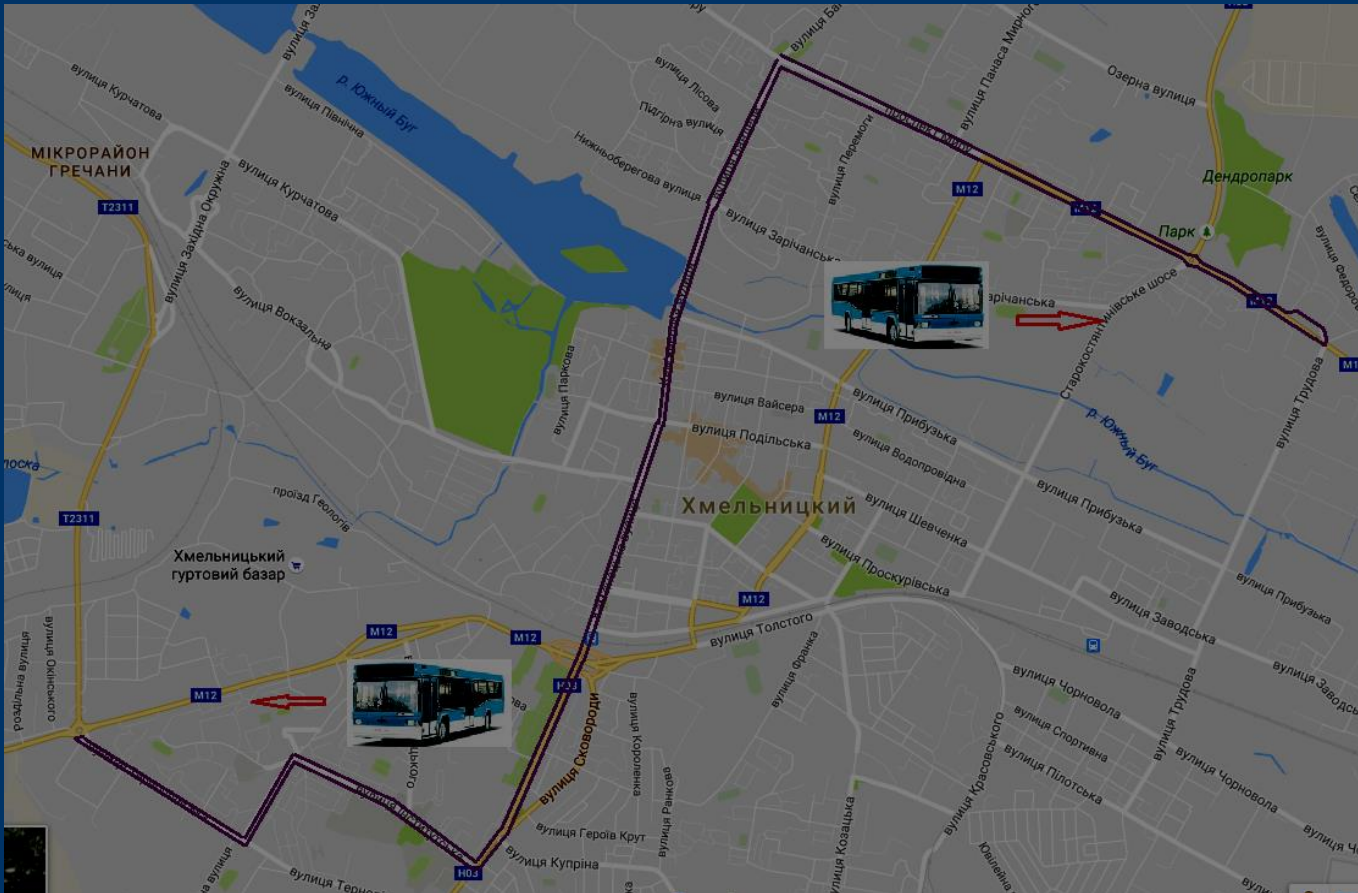

Автобусний маршрут № 21 «з-д Катіон — Автостанція № 1»

Завод “Катіон” –
Автостанція № 1 (через
вул. Тернопільську,
вул. Молодіжну, вул.
Інститутську, вул.
Кам’янецьку, вул.
С.Бандери, пр. Миру,
вул. С.Бандери, вул.
Кам’янецьку, вул.
Інститутську, вул.
Молодіжну, вул.
Тернопільську)