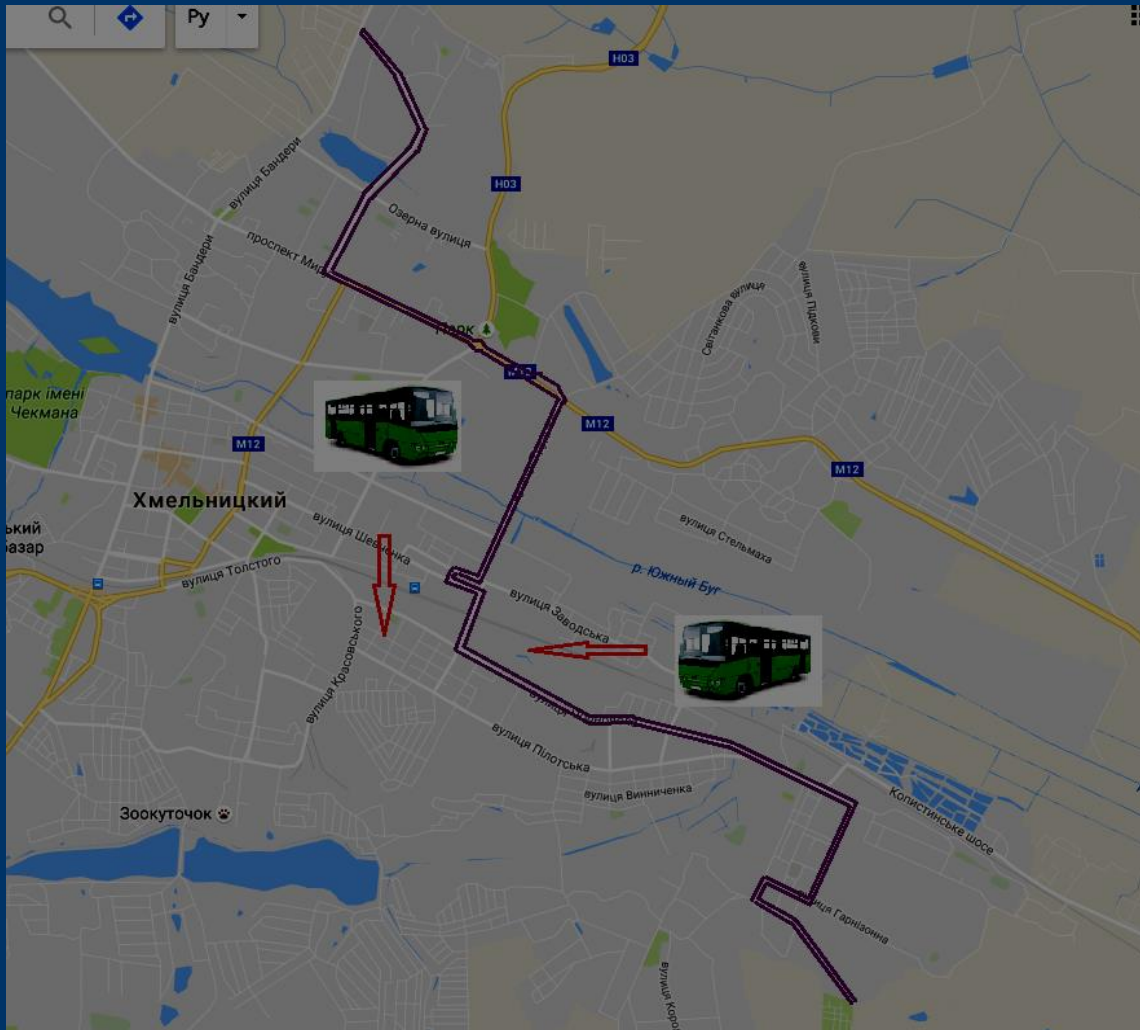

Автобусний маршрут № 11 «з-д «Катіон» - Лезневе»

Завод «Катіон» – Лезневе (через вул. Тернопільську, вул. Молодіжну, вул. Інститутську, вул. Кам'янецьку, вул. Купріна, вул. Красовського, вул. Чорновола, вул. Трудову, пр. Миру, Вінницьке шосе, вул. Трудову, вул. Чорновола, вул. Красовського, вул. Купріна, вул. Кам'янецьку, вул. Інститутську, вул. Молодіжну, вул. Тернопільську)

Автобусний маршрут № 12 «вул. Староміська — вул. Щедріна»

вул. Староміська – вул. Щедріна
(через вул. Староміську, вул.
Кам'янецьку, вул. Купріна, вул.
Щедріна, вул. Купріна, вул.
Кам'янецьку, вул. Сквороди, вул.
Кам'янецьку, вул. Подільську, вул.
Соборну, вул. Староміську)

Автобусний маршрут № 18 «З-д «Катіон» - вул. Верейського»

З-д Катіон – вул. Верейського (через вул. Верейського, вул. Смотрицького, вул. Кам’янецьку, вул. Купріна, вул. Козацьку, вул. Ватутіна, вул. І.Франка, вул. Толстого, Львівське шосе, вул. Толстого, вул. І.Франка, вул. Ранкову, вул. Купріна, вул. Кам’янецьку, вул. Смотрицького, вул. Верейського)

Автобусний маршрут № 19 «Ракове — Озерна»

Ракове – Озерна (через вул. Народної Волі, вул. Довженка, вул. Гарнізонну, вул. Майборського, вул. Чорновола, вул. Трудову, вул. Шевченко, вул. Заводську, вул. Трудову, пр. Миру, вул. П. Мирного, пр. Миру, вул. Трудову, вул. Заводську, вул. Шевченко, вул. Трудову, вул. Чорновола, вул. Майборського, вул. Гарнізонну, вул. Довженка, вул. Народної Волі)