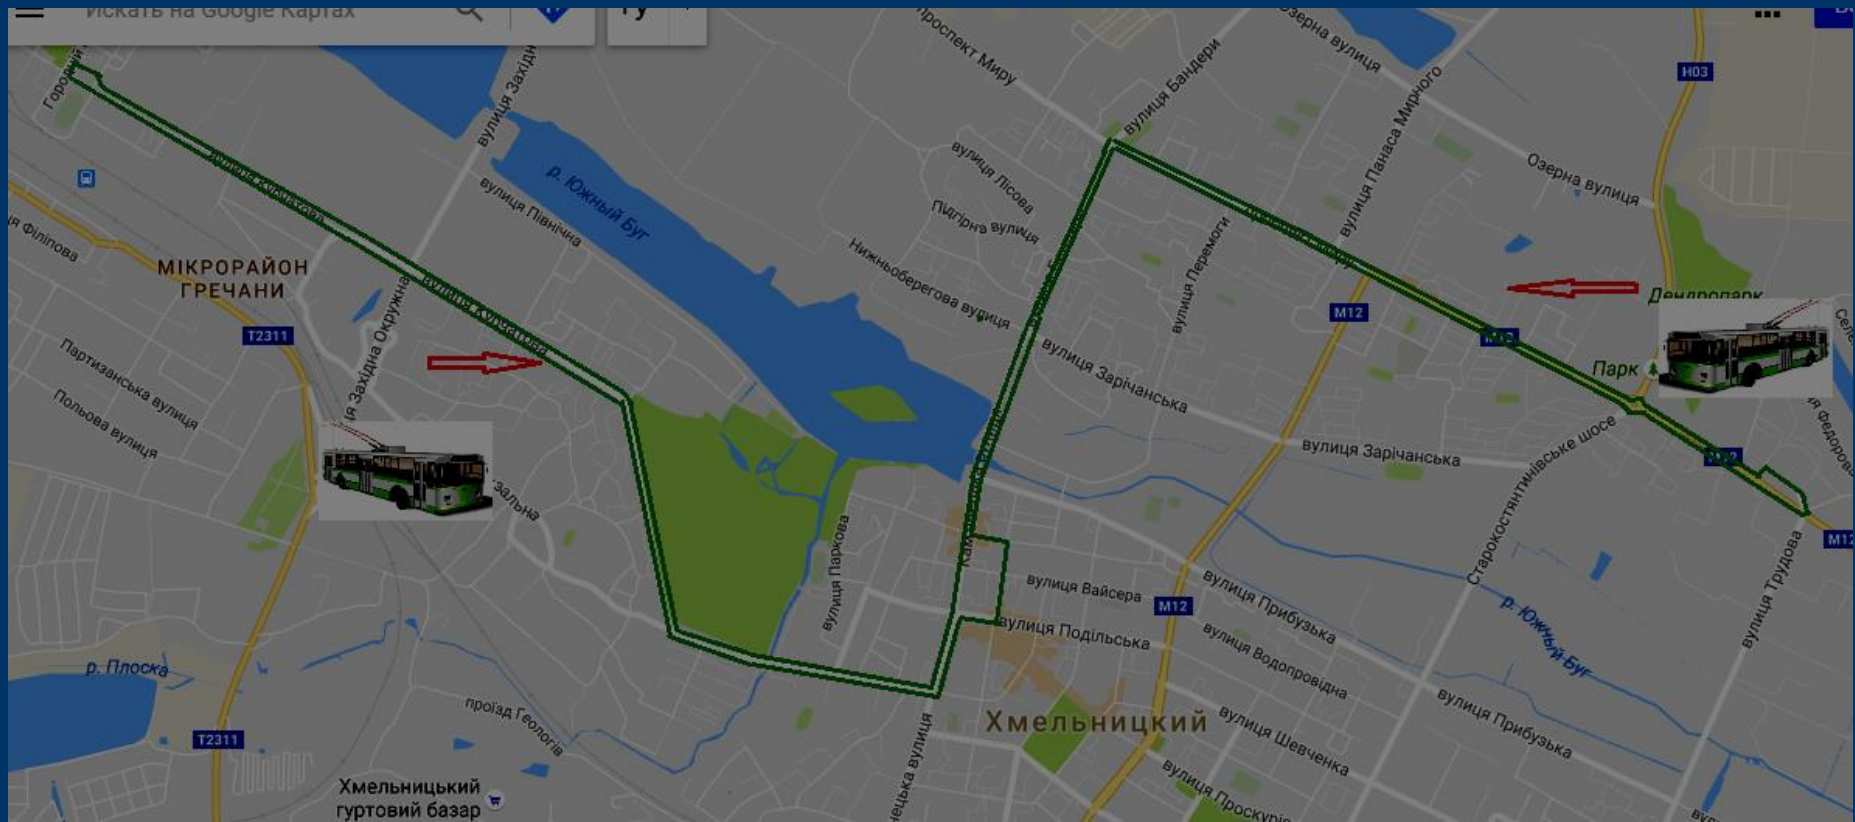

Тролейбусний маршрут № 15 “вул. Староміська – вул. П.Болбочана”

Вул. Староміська – вул. П.Болбочана
(через вул. Староміську, вул. Кам’янецьку,
вул. Купріна, вул. Козацьку, вул.
П.Болбочана, вул. Купріна, вул.
Кам’янецьку, вул. Подільську, вул.
Соборну, вул. Староміську).

Тролейбусний маршрут № 16 “з-д “Катіон” - ВО “Алмаз”

Завод “Катіон” – ВО “Алмаз” (через вул. Тернопільську, вул. Молодіжну, вул. Інститутську, вул. Кам’янецьку, вул. Проскурівського підпілля, вул. Курчатова, вул. Проскурівського підпілля, вул. Кам’янецьку, Львівське шосе, вул. Тернопільську).

Тролейбусний маршрут № 17 “з-д “Катіон” – Автостанція № 1”

Завод “Катіон” –
Автостанція № 1 (через
вул. Тернопільську, вул.
Молодіжну, вул.
Інститутську, вул.
Кам’янецьку, вул.
Подільську, вул. Соборну,
вул. Староміську, вул.
С.Бандери, вул.
Зарічанську,
Старокостянтинівське
шосе, пр. Миру,
Старокостянтинівське
шосе, вул. Зарічанську, вул.
С.Бандеру, вул.
Кам’янецьку, вул.
Інститутську, вул.
Молодіжну, вул.
Тернопільську)

Тролейбусний маршрут № 18 “Автостанція № 1” - “ВО “Алмаз”

Автостанція № 1 – ВО «Алмаз» (через просп. Миру, вул. С.Бандери, вул. Кам'янецьку, вул. Проскурівського Підпілля, вул. Курчатова, вул. Проскурівського підпілля, вул. Кам'янецьку, вул. Подільську, вул. Соборну, вул. Староміську, вул. С.Бандери, просп. Миру, Автостанція № 1)