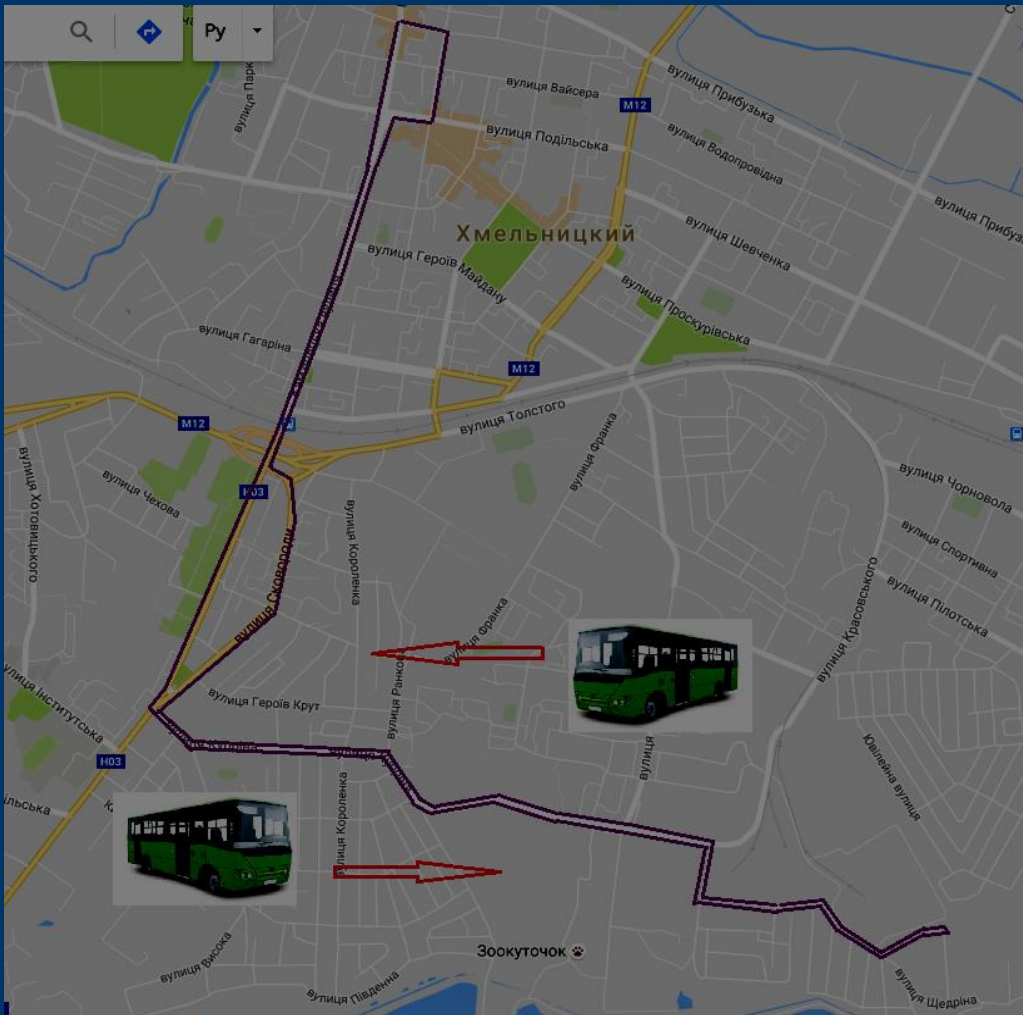

Автобусний маршрут № 12 «вул. Староміська — вул. Щедріна»

вул. Староміська – вул. Щедріна
(через вул. Староміську, вул.
Кам'янецьку, вул. Купріна, вул.
Щедріна, вул. Купріна, вул.
Кам'янецьку, вул. Сквороди, вул.
Кам'янецьку, вул. Подільську, вул.
Соборну, вул. Староміську)