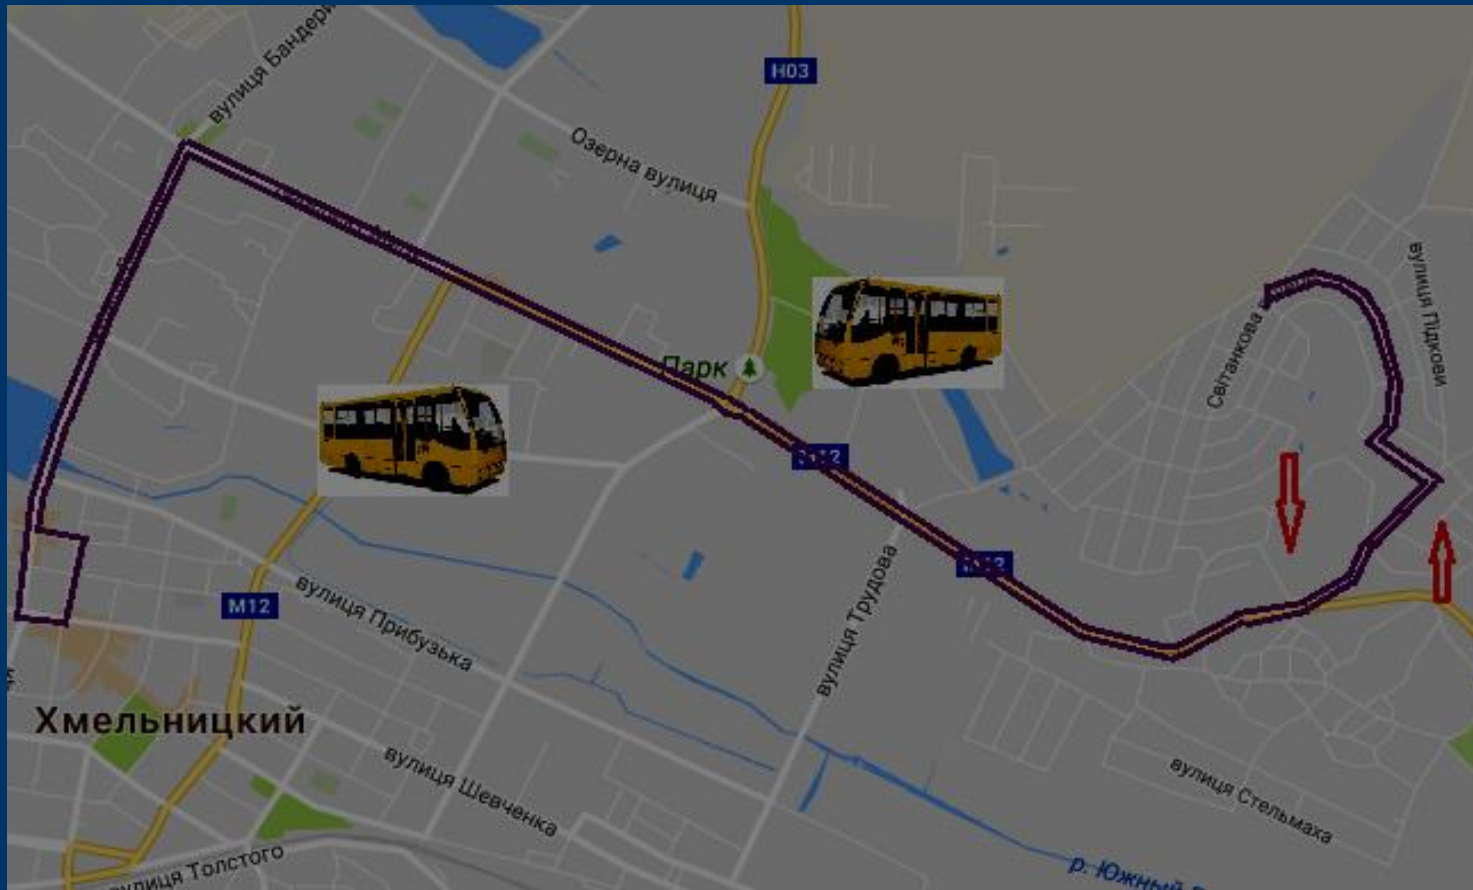

Автобусний маршрут № 9 «вул. Староміська-Лезневе 2»

вул. Староміська – Лезневе-2 (через вул. Староміську, вул. С.Бандери, пр. Миру, Вінницьке шосе, вул. Кошарського, вул. Тиху, вул. Кошарського, Вінницьке шосе, просп. Миру, вул. С.Бандери, вул. Кам'янецьку, вул. Подільську, вул. Соборну, вул. Староміську)