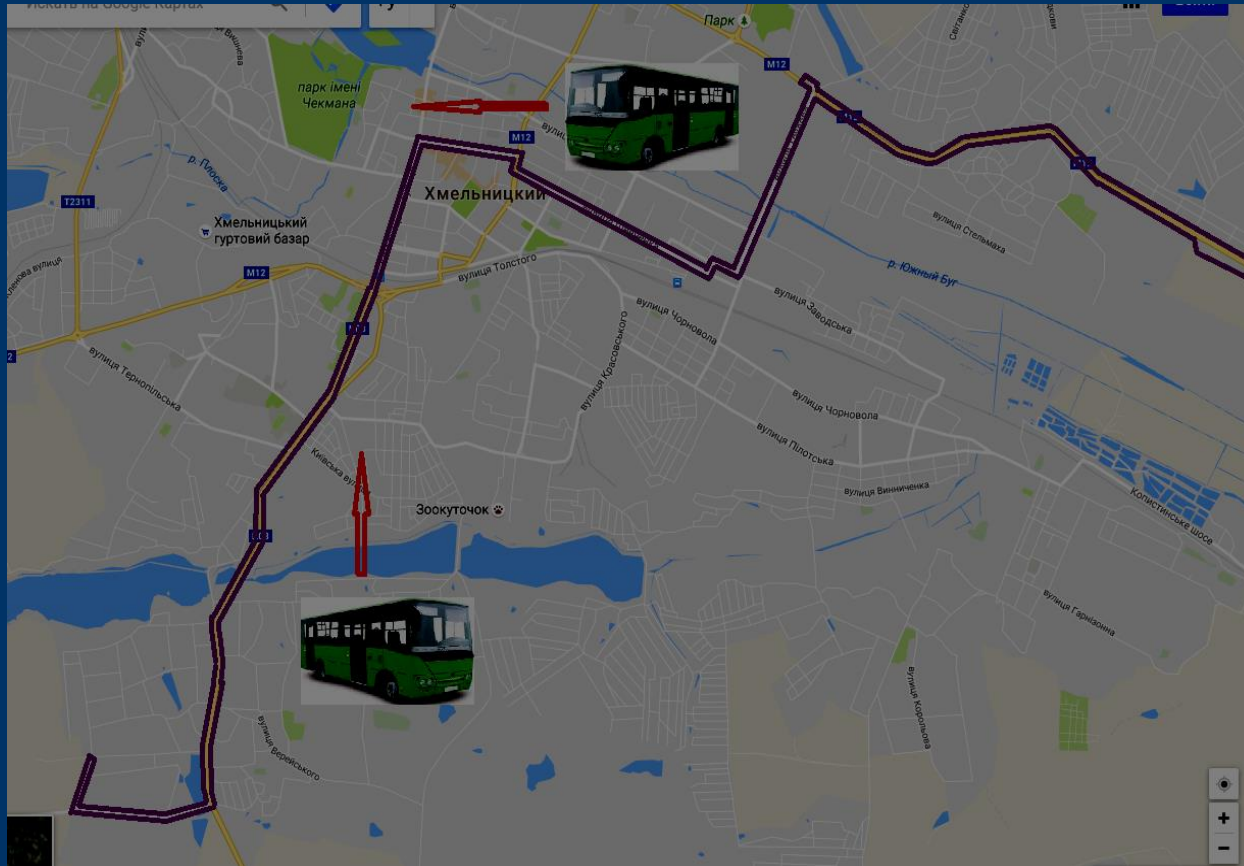

Автобусний маршрут № 38 «Гречани — Озерна»

Гречани – Озерна (через вул. Кооперативну, вул. Курчатова, вул. Проскурівського підпілля, вул. Кам'янецьку, вул. С. Бандери, пр. Миру, вул. П. Мирного, пр. Миру, вул. С.Бандери, вул. Кам'янецьку, вул. Проскурівського підпілля, вул. Курчатова, вул. Кооперативну)

Автобусний маршрут № 40 «Ружична — Лезневе»

Ружична – Лезневе (через вул. 8 Березня, вул. Заболотного, вул. Кирпоноса, вул. Кам'янецьку, вул. Подільську, вул. Свободи, вул. Шевченка, вул. Заводську, вул. Трудову, Вінницьке шосе, вул. Трудову, вул. Заводську, вул. Шевченка, вул. Свободи, вул. Подільську, вул. Кам'янецьку, вул. Кирпоноса, вул. Заболотного, вул. 8 Березня)