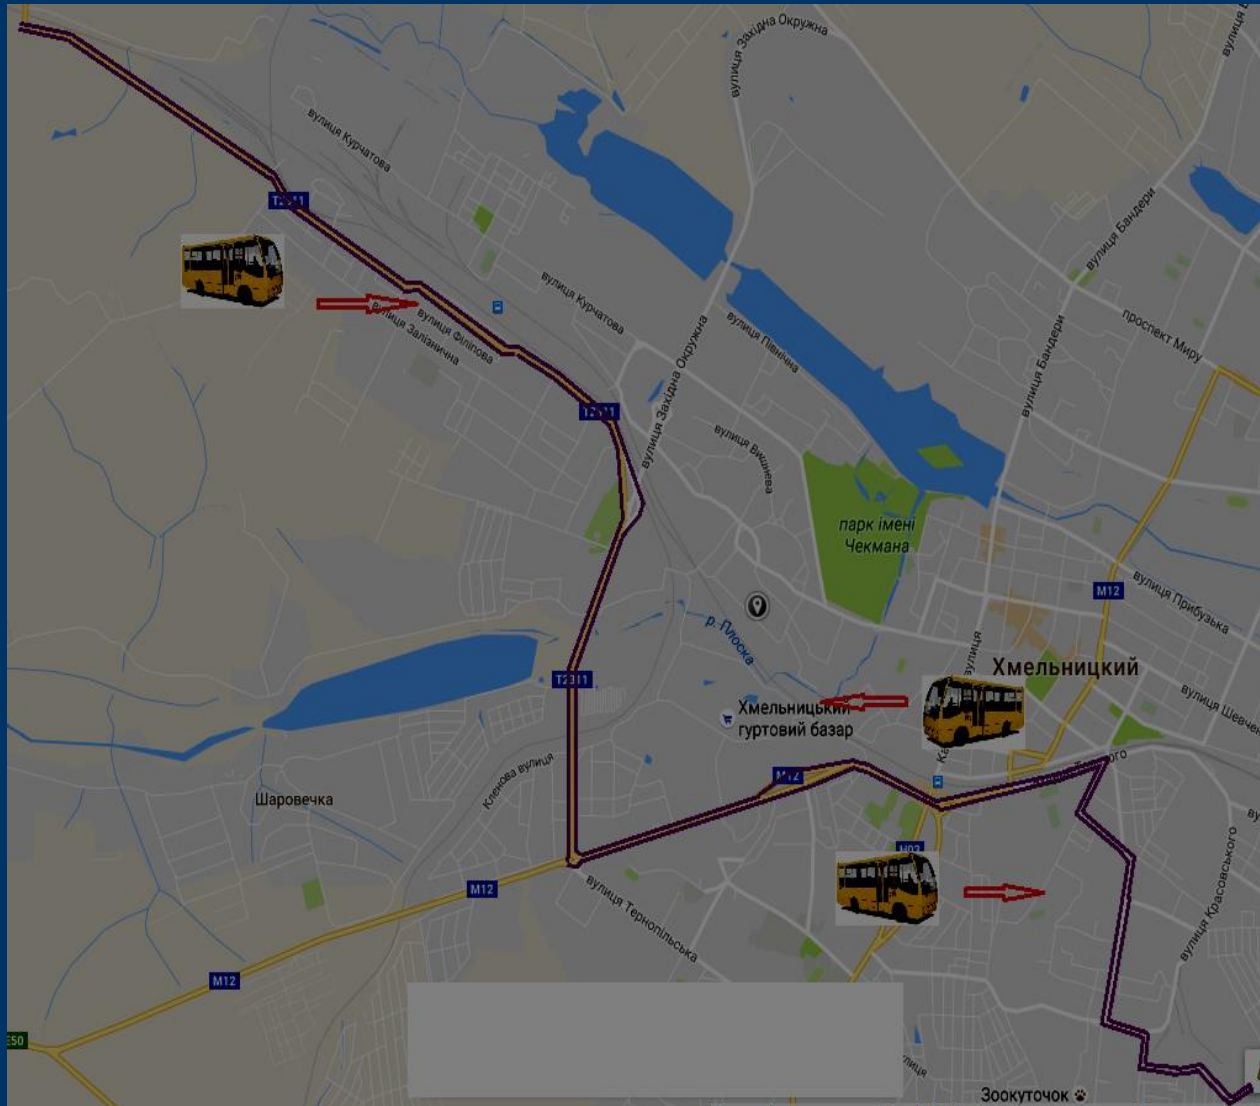

Автобусний маршрут № 5а «вул. Щедріна — Військова частина»

Вул. Щедріна – В/Ч (через вул. Щедріна, вул. Купріна, вул. Козацьку, вул. Ватутіна, вул. І. Франка, вул. Л. Толстого, Львівське шосе, вул. Західно-Окружну, вул. Волочиську, вул. Західно-Окружну, Львівське шосе, вул. Л. Толстого, вул. І. Франка, вул. Ватутіна, вул. Козацьку, вул. Купріна, вул. Щедріна).