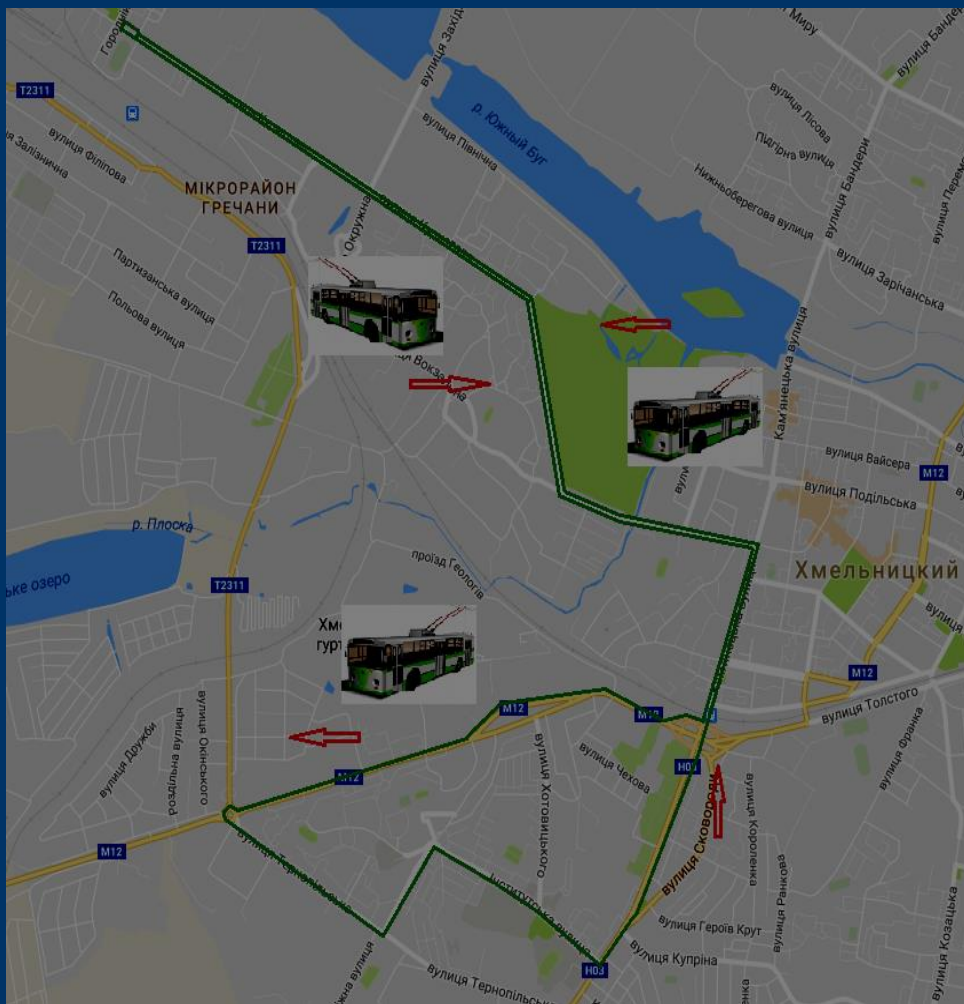

Тролейбусний маршрут № 16 “з-д “Катіон” - ВО “Алмаз”

Завод “Катіон” – ВО “Алмаз” (через вул. Тернопільську, вул. Молодіжну, вул. Інститутську, вул. Кам’янецьку, вул. Проскурівського підпілля, вул. Курчатова, вул. Проскурівського підпілля, вул. Кам’янецьку, Львівське шосе, вул. Тернопільську).