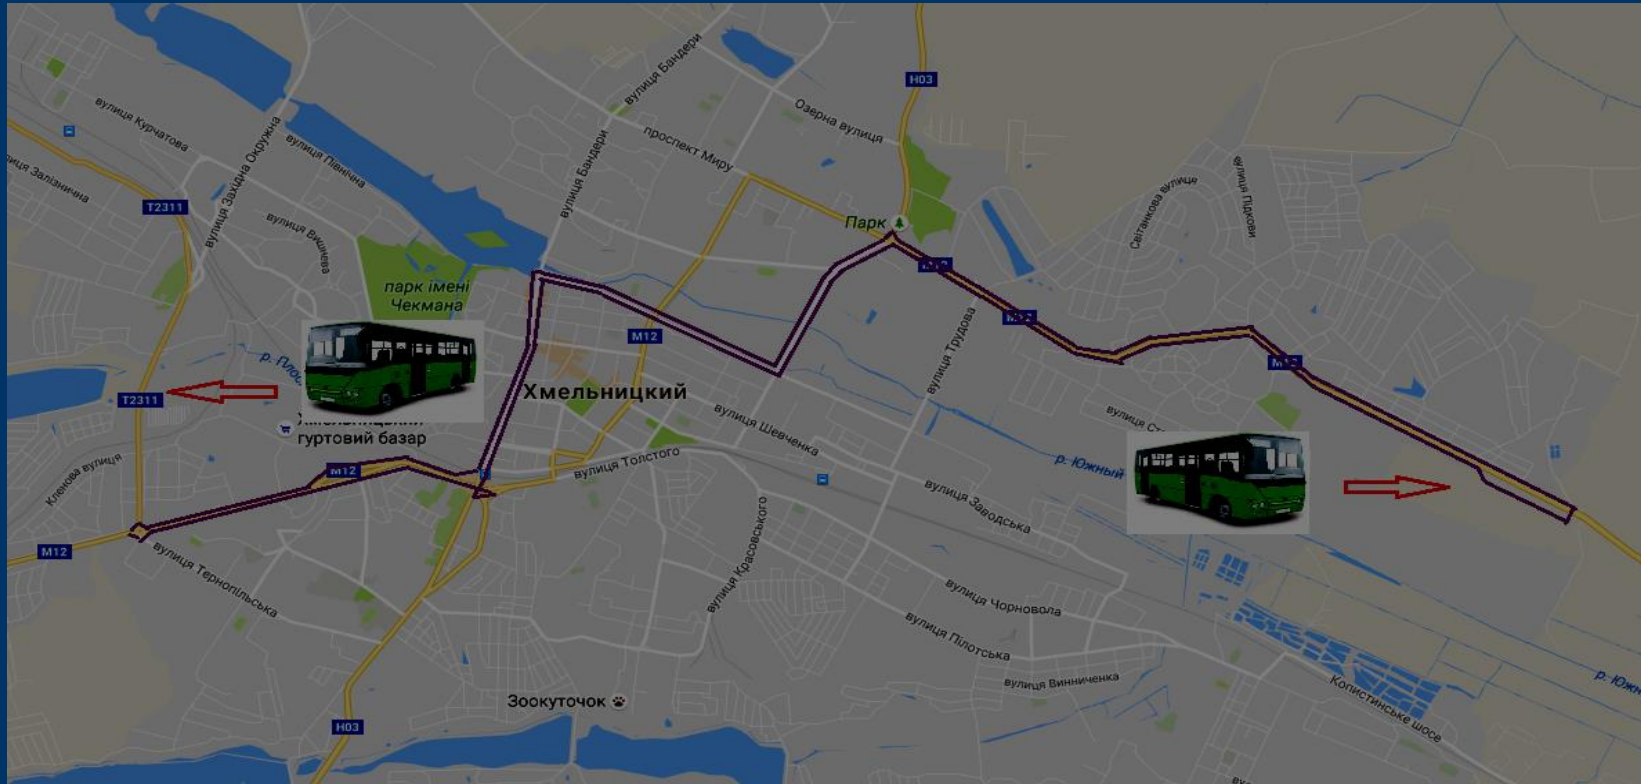

Автобусний маршрут № 38 «Гречани — Озерна»

Гречани – Озерна (через вул. Кооперативну, вул. Курчатова, вул. Проскурівського підпілля, вул. Кам'янецьку, вул. С. Бандери, пр. Миру, вул. П. Мирного, пр. Миру, вул. С.Бандери, вул. Кам'янецьку, вул. Проскурівського підпілля, вул. Курчатова, вул. Кооперативну)

Автобусний маршрут № 40 «Ружична — Лезневе»

Ружична – Лезневе (через вул. 8 Березня, вул. Заболотного, вул. Кирпоноса, вул. Кам'янецьку, вул. Подільську, вул. Свободи, вул. Шевченка, вул. Заводську, вул. Трудову, Вінницьке шосе, вул. Трудову, вул. Заводську, вул. Шевченка, вул. Свободи, вул. Подільську, вул. Кам'янецьку, вул. Кирпоноса, вул. Заболотного, вул. 8 Березня)

Автобусний маршрут № 41 «Аеропорт — Лісові Гринівці»

Аеропорт – Лісові Гринівці (через вул. Кам'янецьку, вул. С. Бандери, Лісові Гринівці, вул. С. Бандери, вул. Кам'янецьку)

Автобусний маршрут № 43 «З-д «Катіон» - Лезневе»

Автобусний маршрут № 44 «Керамзитовий завод — Автостанція № 1»

Керамзитовий завод – Автостанція № 1 (через Львівське шосе, вул. Л. Толстого, вул. Кам'янецьку, вул. С.Бандери, вул. Зарічанську, Старокостянтинівське шосе, пр. Миру, Старокостянтинівське шосе, вул. Зарічанську, вул. С.Бандери, вул. Кам'янецьку, вул. Л. Толстого, Львівське шосе)