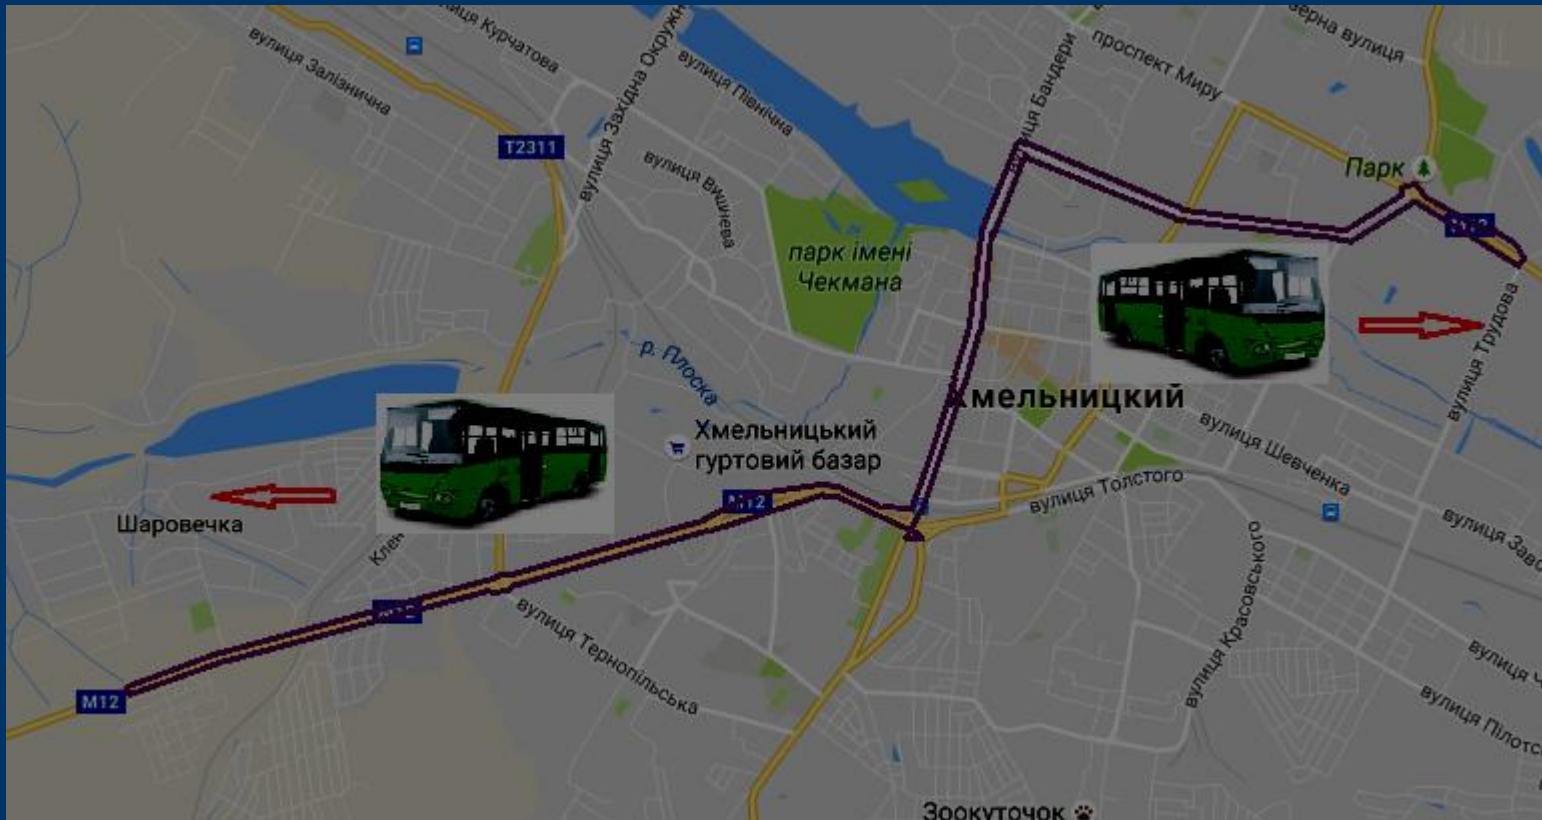

Автобусний маршрут № 44 «Керамзитовий завод — Автостанція № 1»

Керамзитовий завод – Автостанція № 1 (через Львівське шосе, вул. Л. Толстого, вул. Кам'янецьку, вул. С.Бандери, вул. Зарічанську, Старокостянтинівське шосе, пр. Миру, Старокостянтинівське шосе, вул. Зарічанську, вул. С.Бандери, вул. Кам'янецьку, вул. Л. Толстого, Львівське шосе)