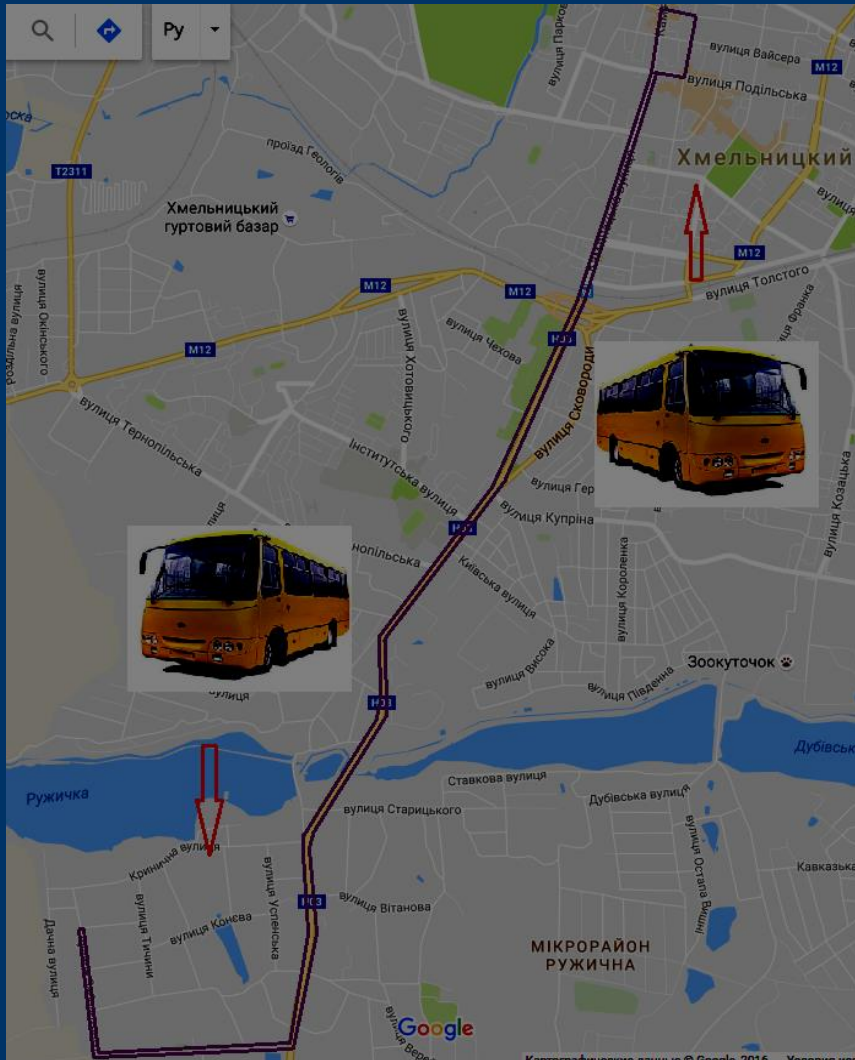

Автобусний маршрут № 4 вул. Староміська - Ружична

Вул. Староміська – Ружична (через вул. Староміську, вул. Кам'янецьку, вул. Кирпоноса, вул. Заболотного, вул. Кирпоноса, вул. Кам'янецьку, вул. Подільську, вул. Соборну, вул. Староміську)