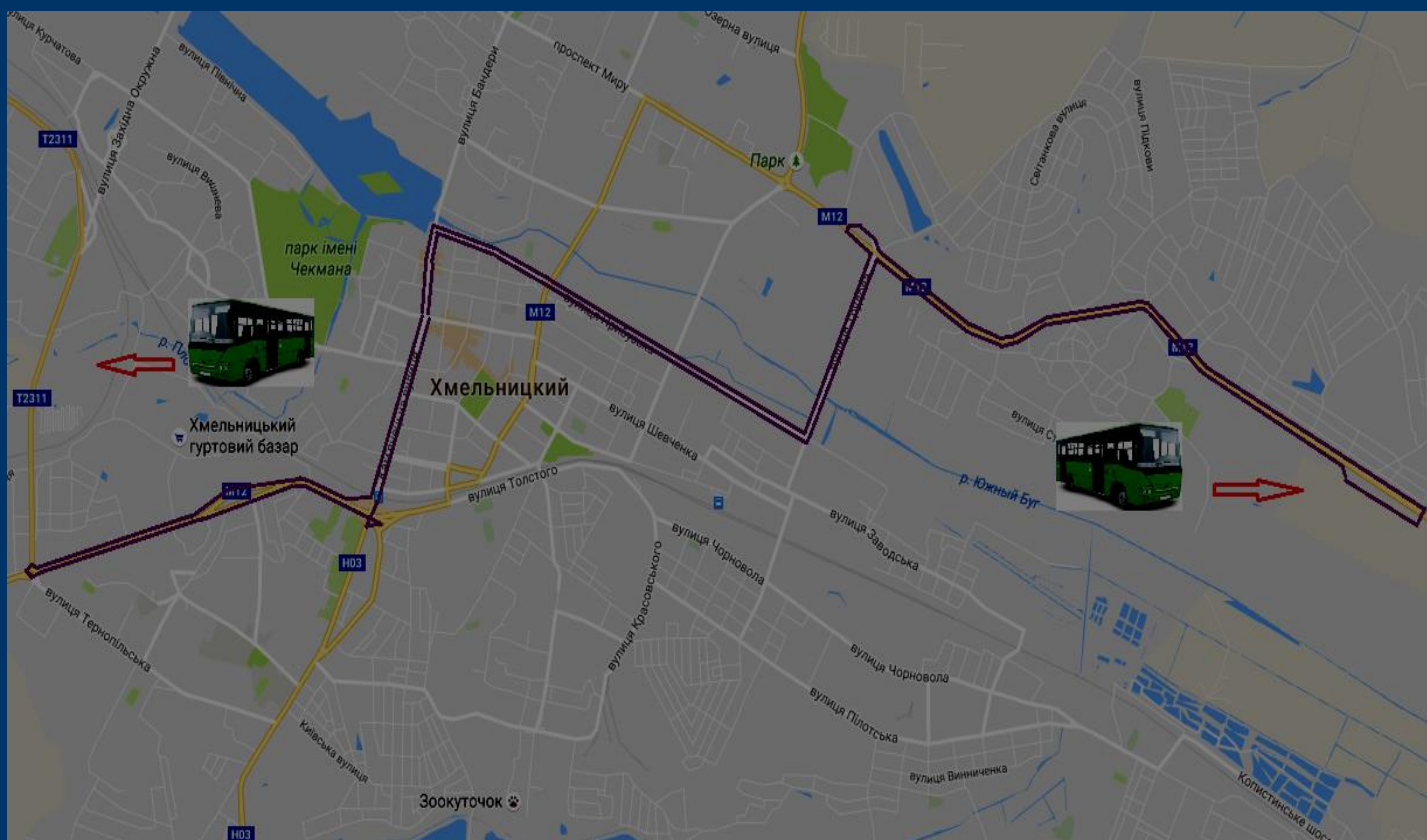

Автобусний маршрут № 20 «з-д «Катіон» - Лезневе»

Завод «Катіон» – Лезневе (через Львівське шосе, вул. Л. Толстого, вул. Кам'янецьку, вул. вул. Прибузьку, вул. Трудову, пр. Миру, Вінницьке шоссе, пр. Миру, вул. Трудову, вул. Прибузьку, вул. Кам'янецьку, вул. Л. Толстого, Львівське шосе)