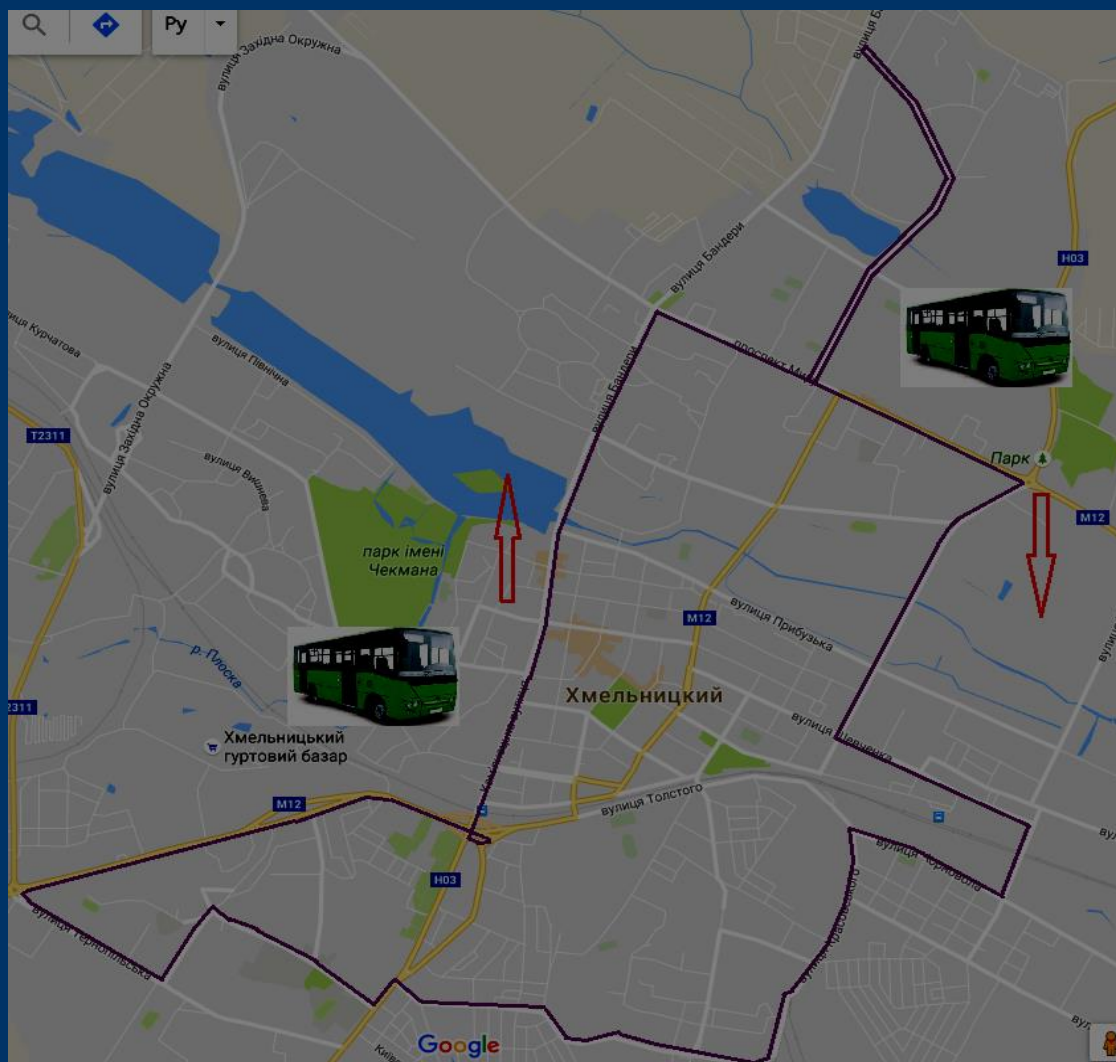

Автобусний маршрут № 29 «з-д «Катіон» - Озерна»

Завод «Катіон» – Озерна (через
Львівське шосе, вул. Л.
Толстого, вул. Кам'янецьку, вул.
С.Бандери, пр. Миру, вул. П.
Мирного, пр. Миру,
Старокостянтинівське шосе, вул.
Шевченка, вул. Трудову, вул.
Чорновола, вул. Красовського,
вул. Купріна, вул. Кам'янецьку,
вул. Інститутську, вул.
Молодіжну, вул. Тернопільську)