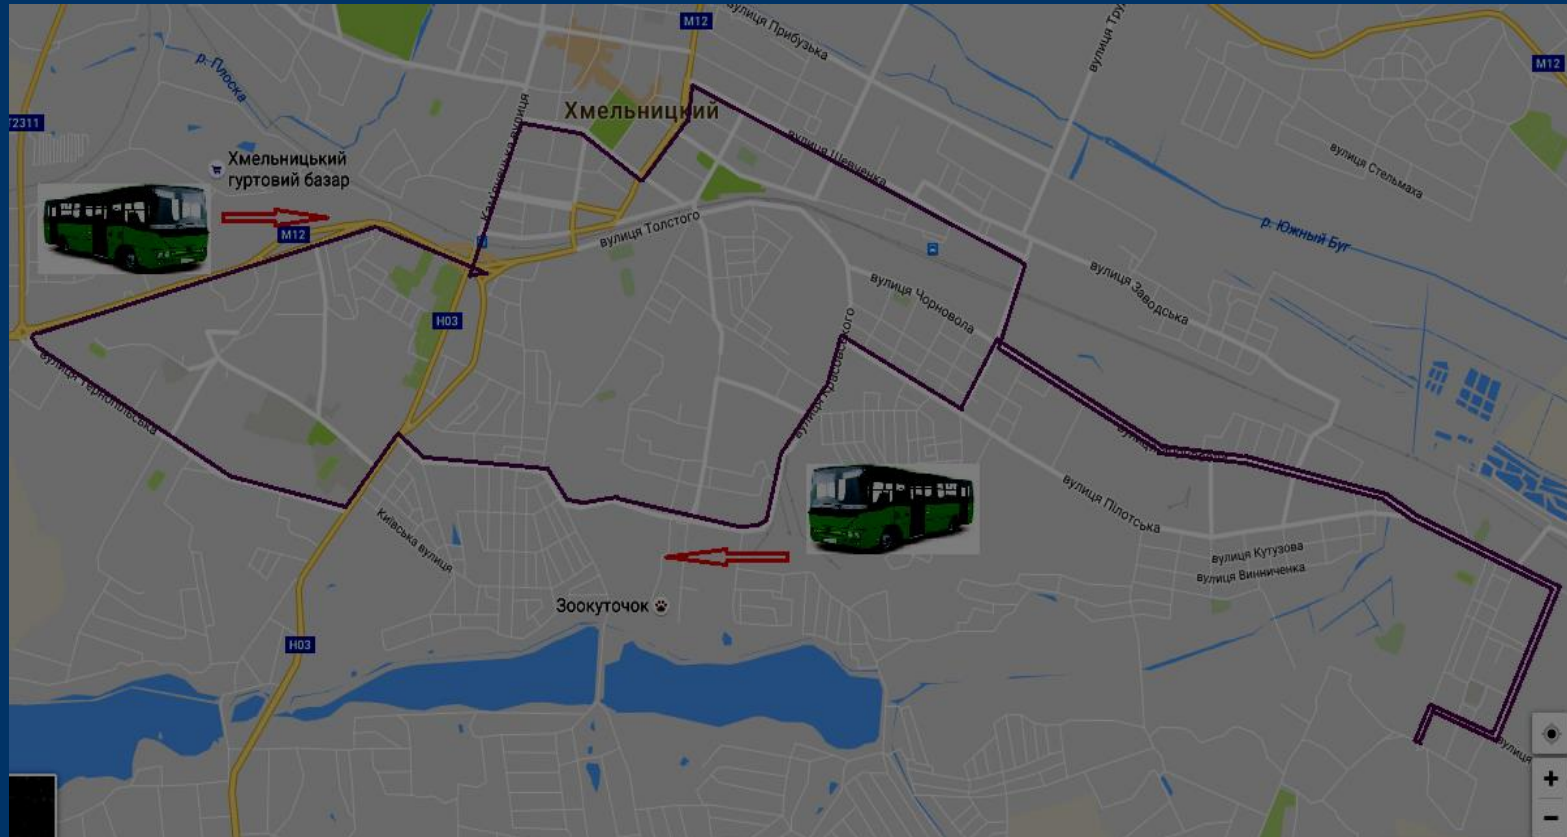

Автобусний маршрут № 25 «з-д «Катіон» - Ракове»

Завод «Катіон» – Ракове (через Львівське шосе, вул. Л. Толстого, вул. Кам'янецьку, вул. Героїв Майдану, вул. Свободи, вул. Шевченка, вул. Трудову, вул. Чорновола, вул. Майборського, вул. Гарнізонну, вул. Довженка, вул. Гарнізонну, вул. Майборського, вул. Чорновола, вул. Трудову, вул. Плотську, вул. Красовського, вул. Купріна, вул. Кам'янецьку, вул. Тернопільську)