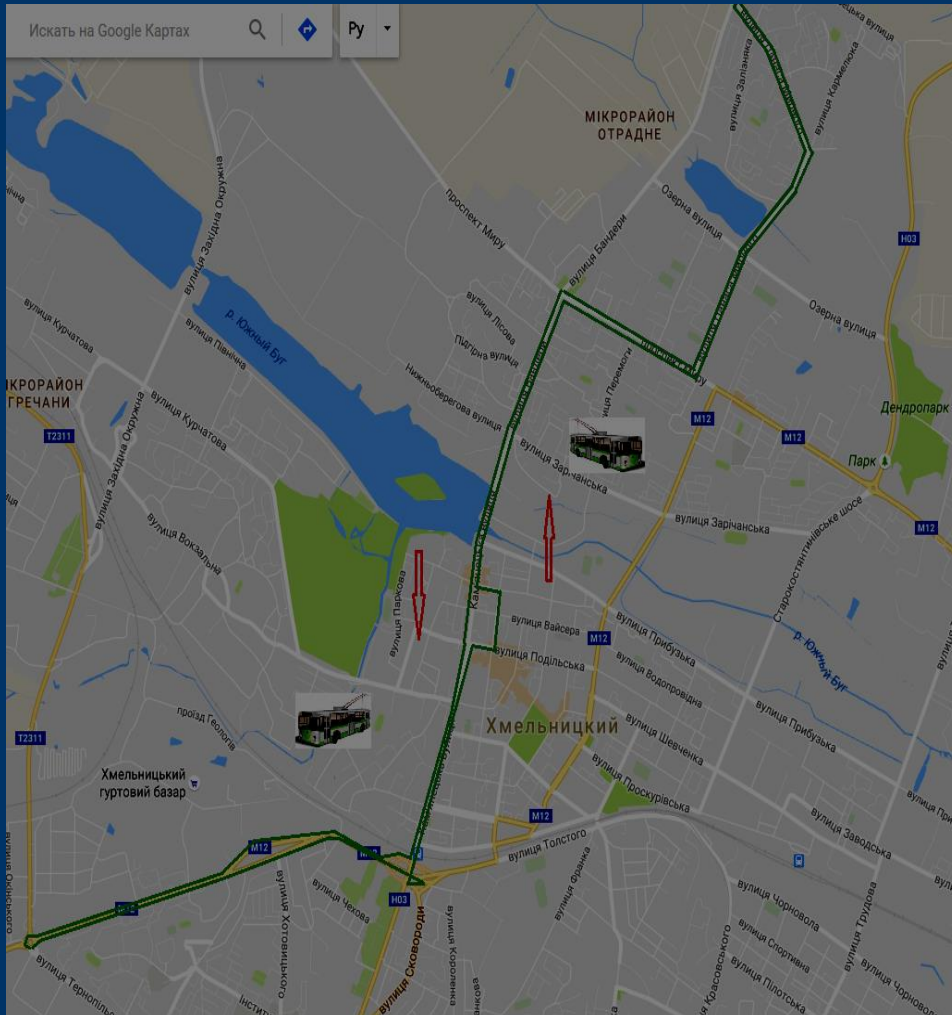

Тролейбусний маршрут № 8 “ВО “Алмаз” – Озерна”

ВО “Алмаз” – Озерна (через
вул. Курчатова, вул.
Проскурівського підпілля,
вул. Кам’янецьку, вул.
Подільську, вул. Соборну,
вул. Староміську, вул.
С.Бандери, пр. Миру, вул.
П. Мирного, пр. Миру, вул.
С.Бандери, вул.
Кам’янецьку, вул.
Проскурівського підпілля,
вул. Курчатова)

Тролейбусний маршрут № 9 “Ракове – Героїв Чорнобиля”

Ракове – Героїв Чорнобиля
(через вул. Довженка, вул.
Гарнізонну, вул.
Майборського, вул.
Чорновола, вул. Трудову,
вул. Шевченка, вул.
Свободи, вул. Подільську,
вул. Кам'янецьку, вул.
С.Бандери, вул. Зарічанську,
вул. Свободи, вул.
Шевченка, вул. Трудову,
вул. Чорновола, вул.
Майборського, вул.
Довженка)

Тролейбусний маршрут № 11 “з-д “Катіон” – Озерна”

Завод “Катіон” – Озерна (через вул. Тернопільську, вул. Молодіжну, вул. Інститутську, вул. Кам’янецьку, вул. Подільську, вул. Соборну, вул. Староміську, вул. С.Бандери, пр. Миру, вул. П. Мирного, пр. Миру, вул. С.Бандери, вул. Кам’янецьку, вул. Інститутську, вул. Молодіжну, вул. Тернопільську)

Маршрут № 12 “з-д “Катіон - Озерна”

Завод “Катіон” – Озерна (через Львівське шосе, вул. Л. Толстого, вул. Кам’янецьку, вул. Подільську, вул. Соборну, вул. Староміську, вул. С.Бандери, пр. Миру, вул. П. Мирного, пр. Миру, вул. С.Бандери, вул. Кам’янецьку, вул. Л. Толстого, Львівське шосе).