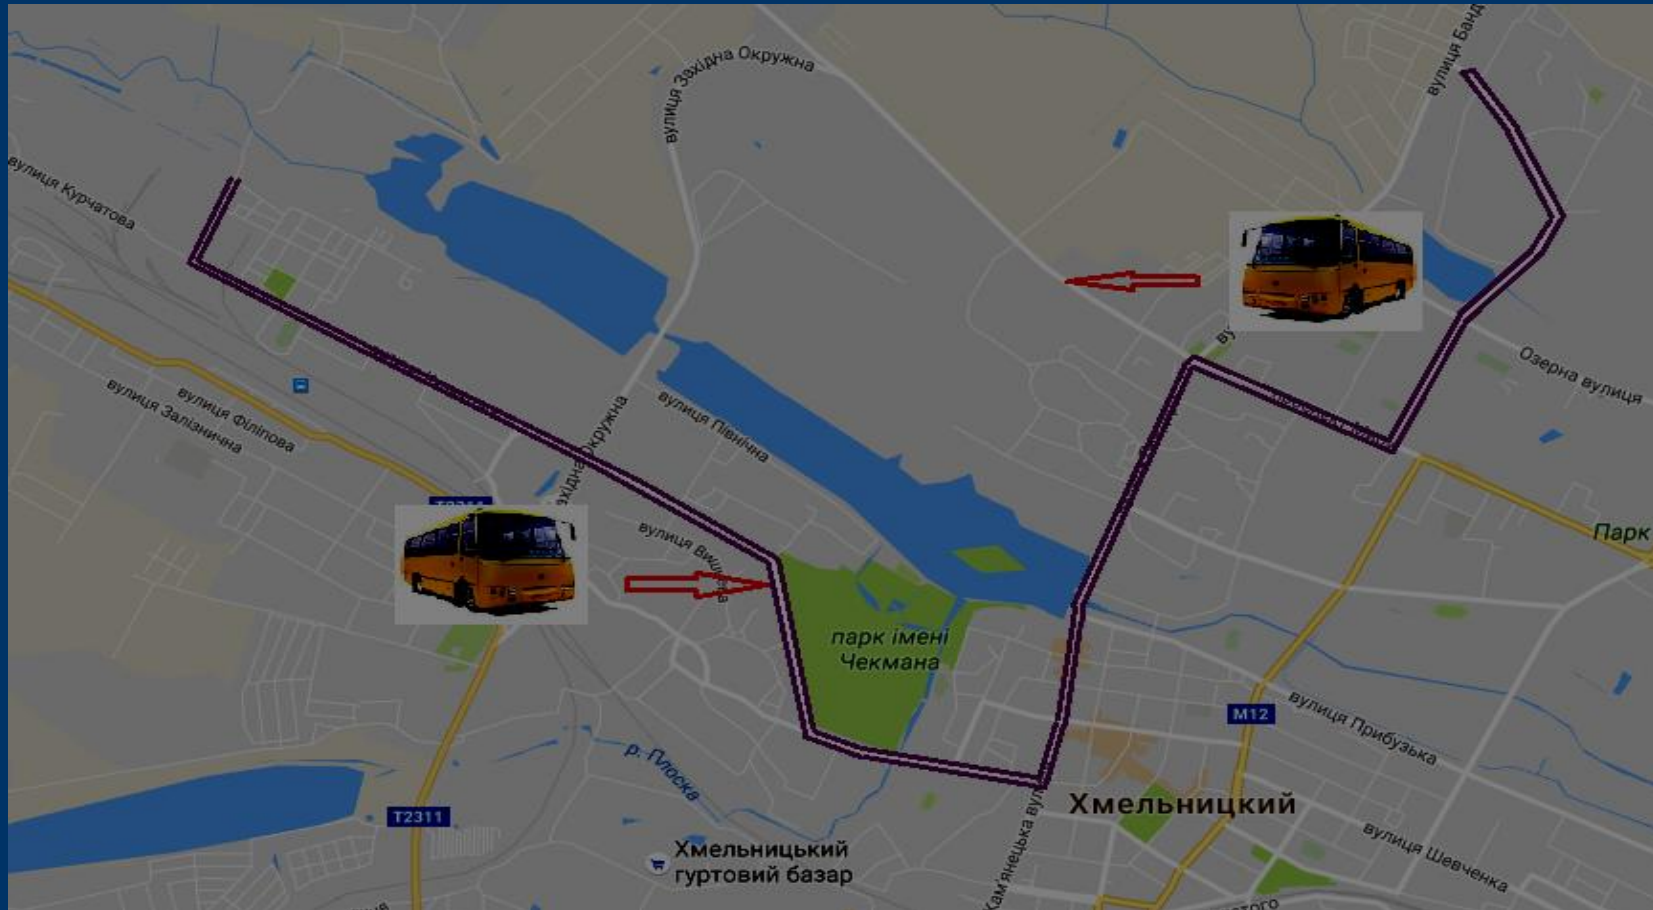

Автобусний маршрут № 38 «Гречани — Озерна»

Гречани – Озерна (через вул. Кооперативну, вул. Курчатова, вул. Проскурівського підпілля, вул. Кам'янецьку, вул. С. Бандери, пр. Миру, вул. П. Мирного, пр. Миру, вул. С.Бандери, вул. Кам'янецьку, вул. Проскурівського підпілля, вул. Курчатова, вул. Кооперативну)