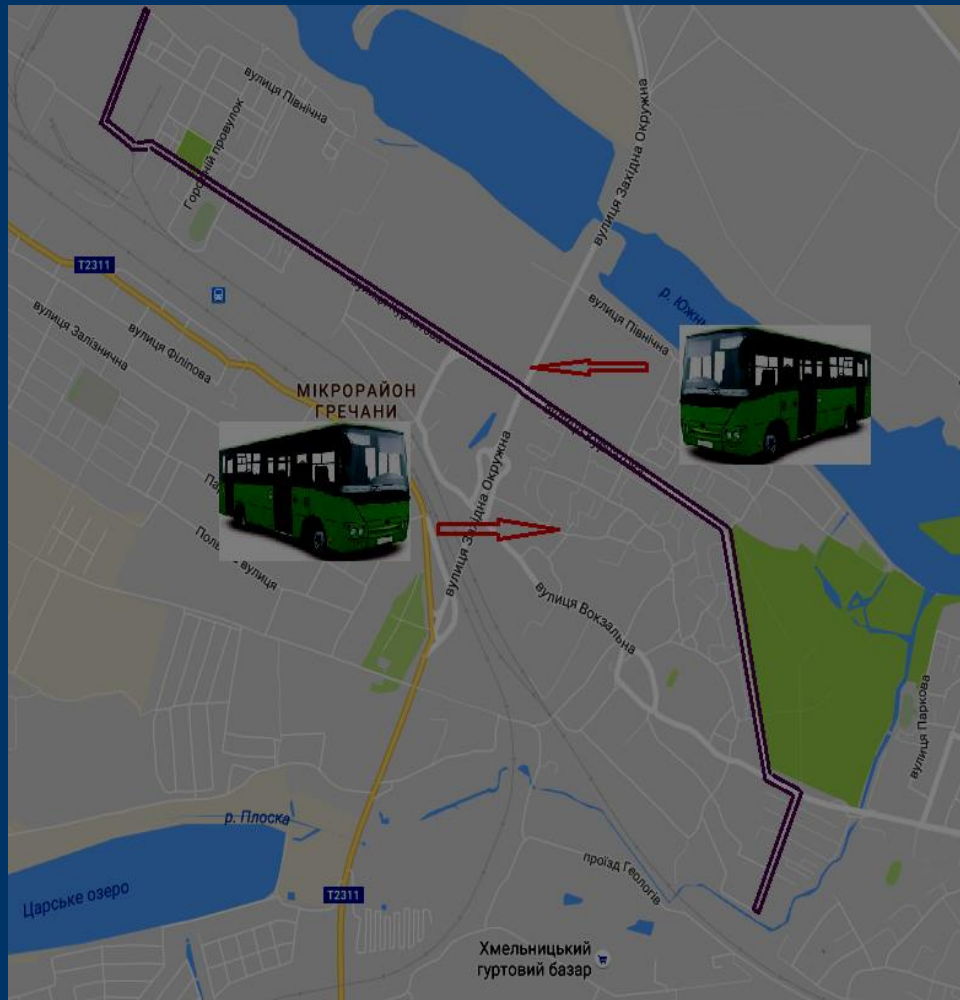

Автобусний маршрут № 37 «Гречани — вул. Будівельників»

М-н Гречани – вул. Будівельників
(через вул. Кооперативну, вул.
Курчатова, вул. Проскурівського
підпілля, вул. Будівельників, вул.
Проскурівського підпілля, вул.
Курчатова, вул. Кооперативну)