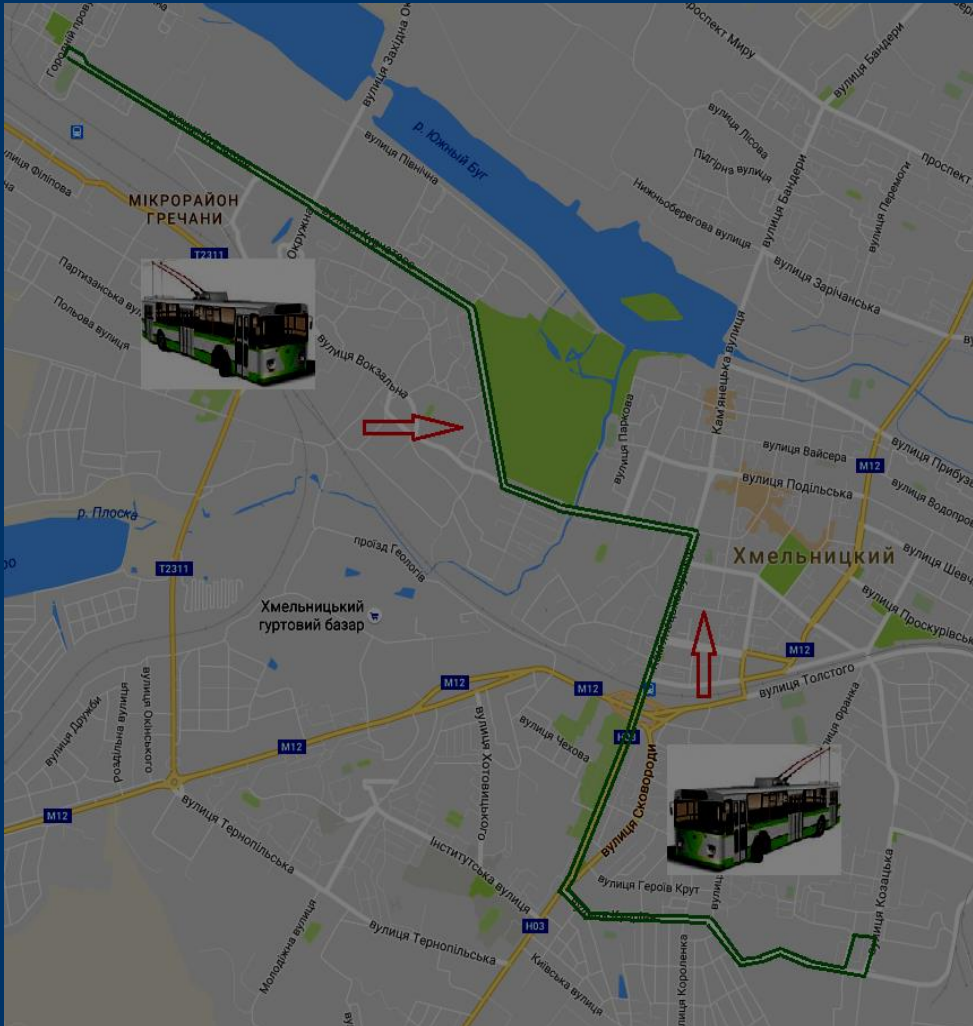

Тролейбусний маршрут № 19 “ВО “Алмаз” – вул. Болбочана”

ВО «Алмаз» - П.Болбочана (через вул. Курчатова, вул. Проскурівського підпілля, вул. Кам'янецьку, вул. Купріна, вул. П.Болбочана, вул. Купріна, вул. Кам'янецьку, вул. Проскурівського Підпілля, вул. Курчатова).