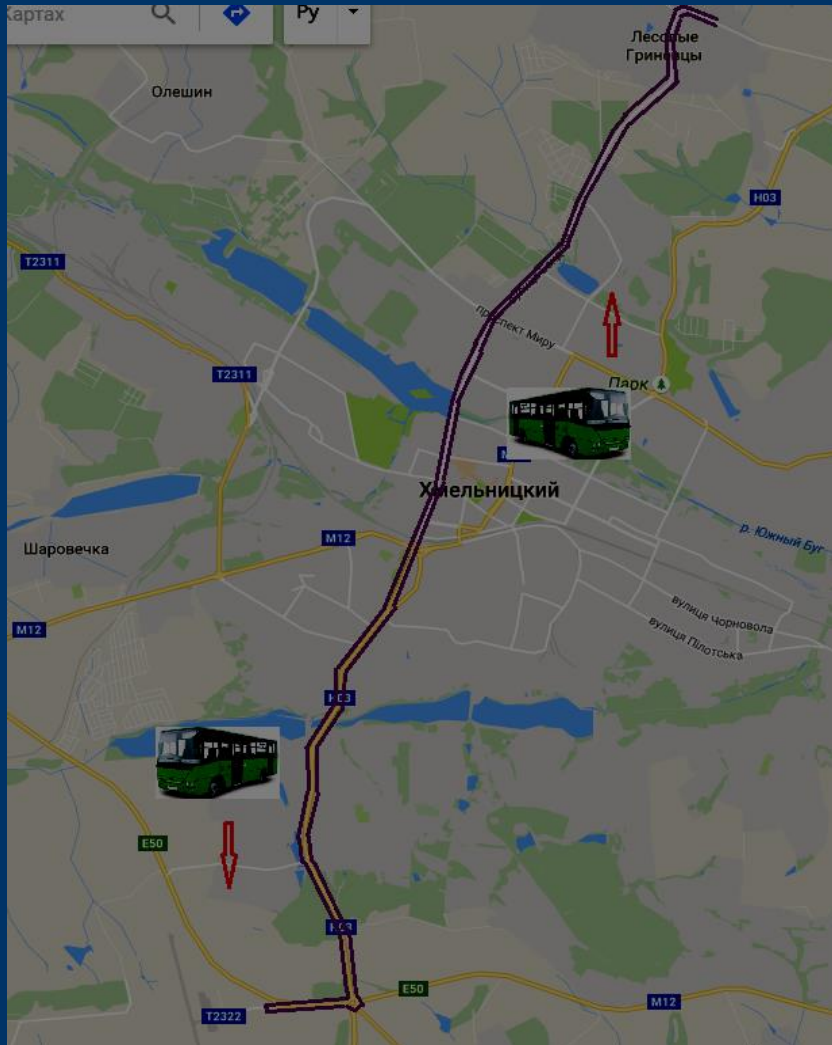

Автобусний маршрут № 41 «Аеропорт — Лісові Гринівці»

Аеропорт – Лісові Гринівці (через вул. Кам'янецьку, вул. С. Бандери, Лісові Гринівці, вул. С. Бандери, вул. Кам'янецьку)