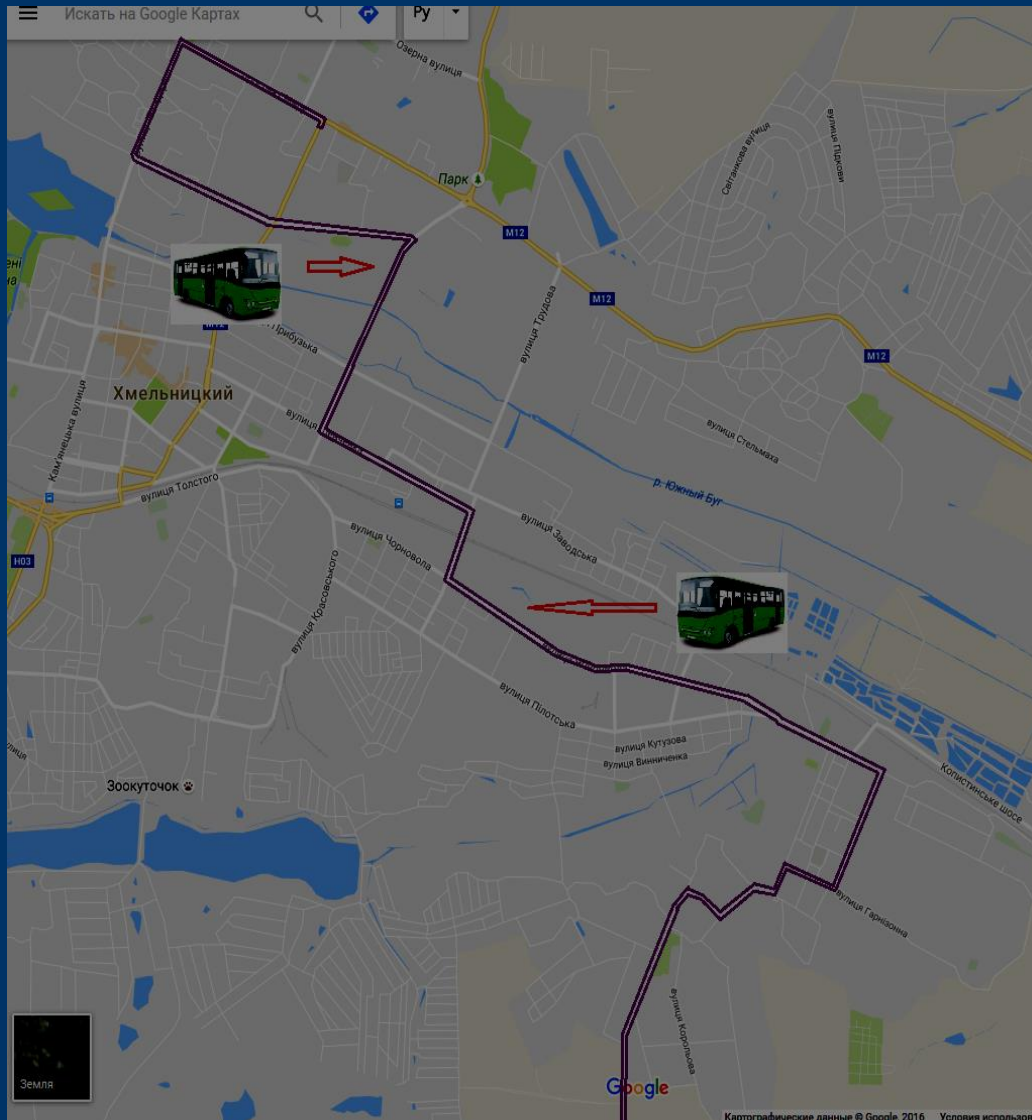

Тролейбусний маршрут № 1 “вул. Староміська – з-д “Темп”

Вул. Староміська – з-д “Темп”
(через вул. Староміську, вул. Кам’янецьку, вул. С.Бандери, вул. Зарічанську, Старокостянтинівське шосе, просп. Миру, вул. С.Бандери, вул. Кам’янецьку, вул. Подільську, вул. Соборну, вул. Староміську)

Автобусний маршрут № 22 «Озерна — з-д «Катіон»

Озерна – з-д “Катіон” (через вул. П. Мирного, пр.Миру, Старокостянтинівське шосе, вул. Зарічанську, вул. С.Бандери, вул. Кам’янецьку, вул. Інститутську, вул. Молодіжну, вул. Тернопільську, вул. Молодіжну, вул. Інститутську, вул. Кам’янецьку, вул. С.Бандери, вул. Зарічанську, Старокостянтинівське шосе, пр. Миру, вул. П. Мирного)

Автобусний маршрут № 23 «З-д «Катіон» - Ракове»

З-д «Катіон» - Ракове (через Львівське шосе, вул. Л. Толстого, вул. Красовського, вул. Чорновола, вул. Майборського, вул. Гарнізонну, вул. Довженка, вул. Гарнізонну, вул. Майборського, вул. Чорновола, вул. Красовського, вул. Л. Толстого, Львівське шосе)

Автобусний маршрут № 24 «СТ «Аліса» - Сілістра»

СТ «Аліса» – Сілістра (через вул. Зеньковського, вул. Раєвського, вул. Довженка, вул. Майборського, вул. Чорновола, вул. Трудову, вул. Шевченка, вул. Свободи, вул. Подільську, вул. Соборну, вул. Староміську, вул. С.Бандери, пр. Миру, вул. С.Бандери, вул. Зарічанську, Старокостянтинівське шосе, вул. Шевченка, вул. Трудову, вул. Чорновола, вул. Майборського, вул. Гарнізонну, вул. Довженка, вул. Зеньковського)