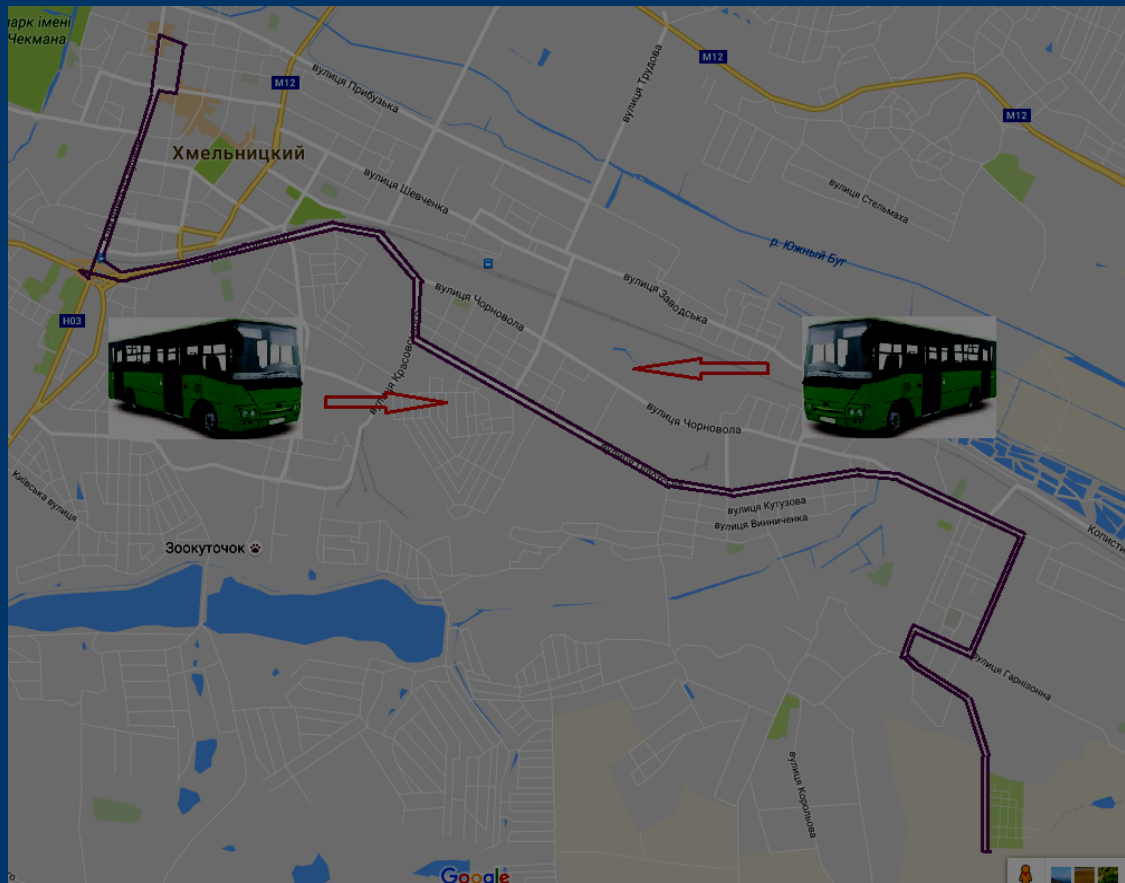

Автобусний маршрут № 32 «вул. Староміська — Ракове (Кладовище)»

вул. Староміська - Ракове (через вул. Народної Волі, вул. Довженка, вул. Гарнізонну, вул. Майборського, вул. Чорновола, вул. Пілотську, вул. Красовського, вул. Л. Толстого, вул. Кам'янецьку, вул. Подільську, вул. Соборну, вул. Староміську, вул. Кам'янецьку, вул. Л. Толстого, вул. Красовського, вул. Пілотську, вул. Чорновола, вул. Майборського, вул. Гарнізонну, вул. Довженка, вул. Народної Волі, кладовище)