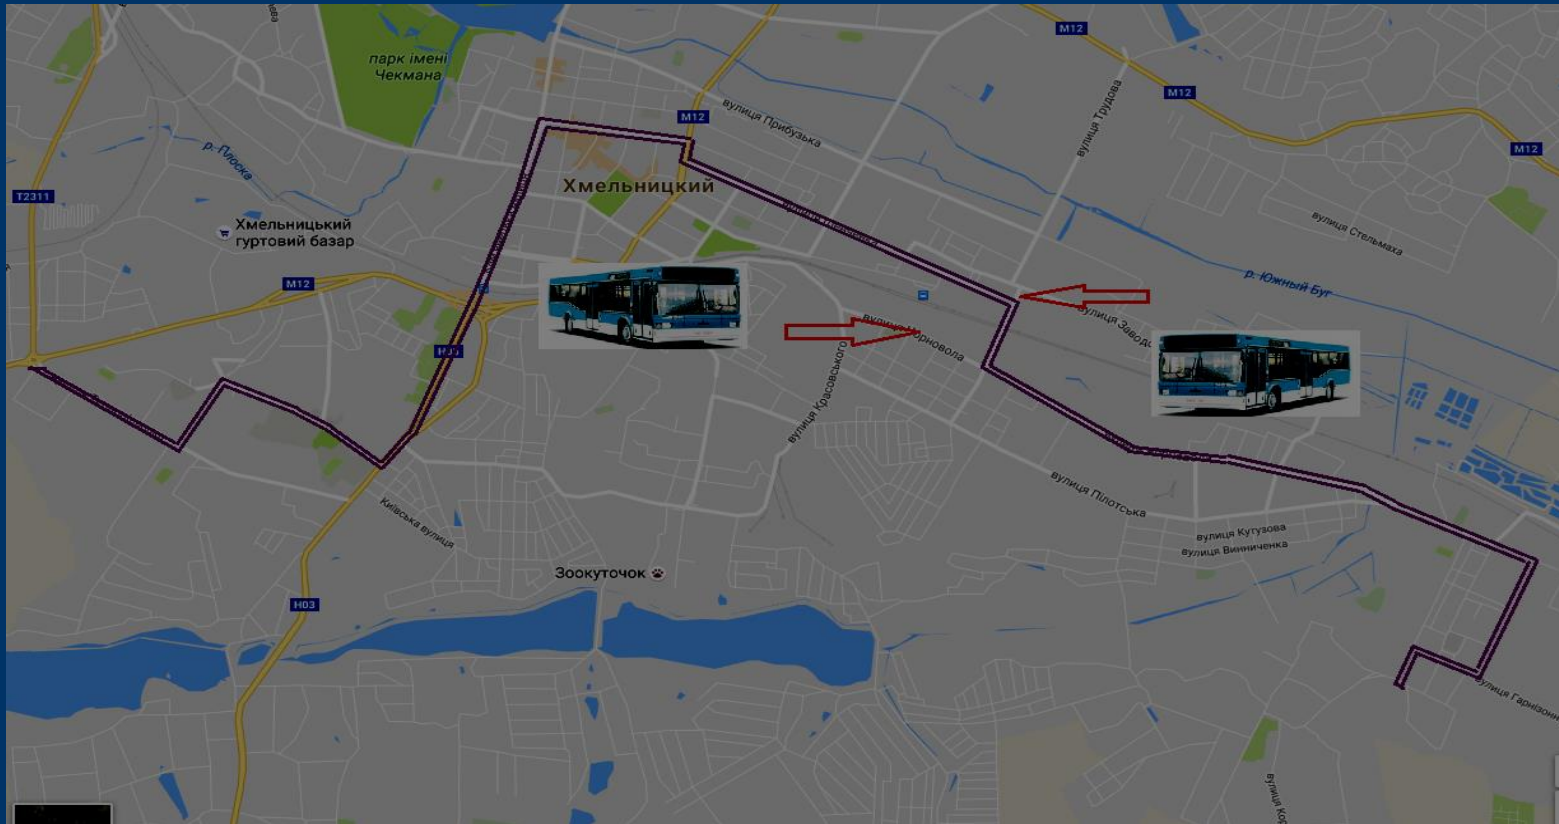

Автобусний маршрут № 51 «З-д «Катіон» - Ракове»

З-д «Катіон» – Ракове (через вул. Тернопільську, вул. Молодіжну, вул. Інститутську, вул. Кам'янецьку, вул. Подільську, вул. Свободи, вул. Шевченка, вул. Трудову, вул. Чорновола, вул. Майборського, вул. Гарнізонну, вул. Довженка, вул. Гарнізонну, вул. Майборського, вул. Чорновола, вул. Трудову, вул. Шевченка, вул. Свободи, вул. Подільську, вул. Кам'янецьку, вул. Інститутську, вул. Молодіжну, вул. Тернопільську)