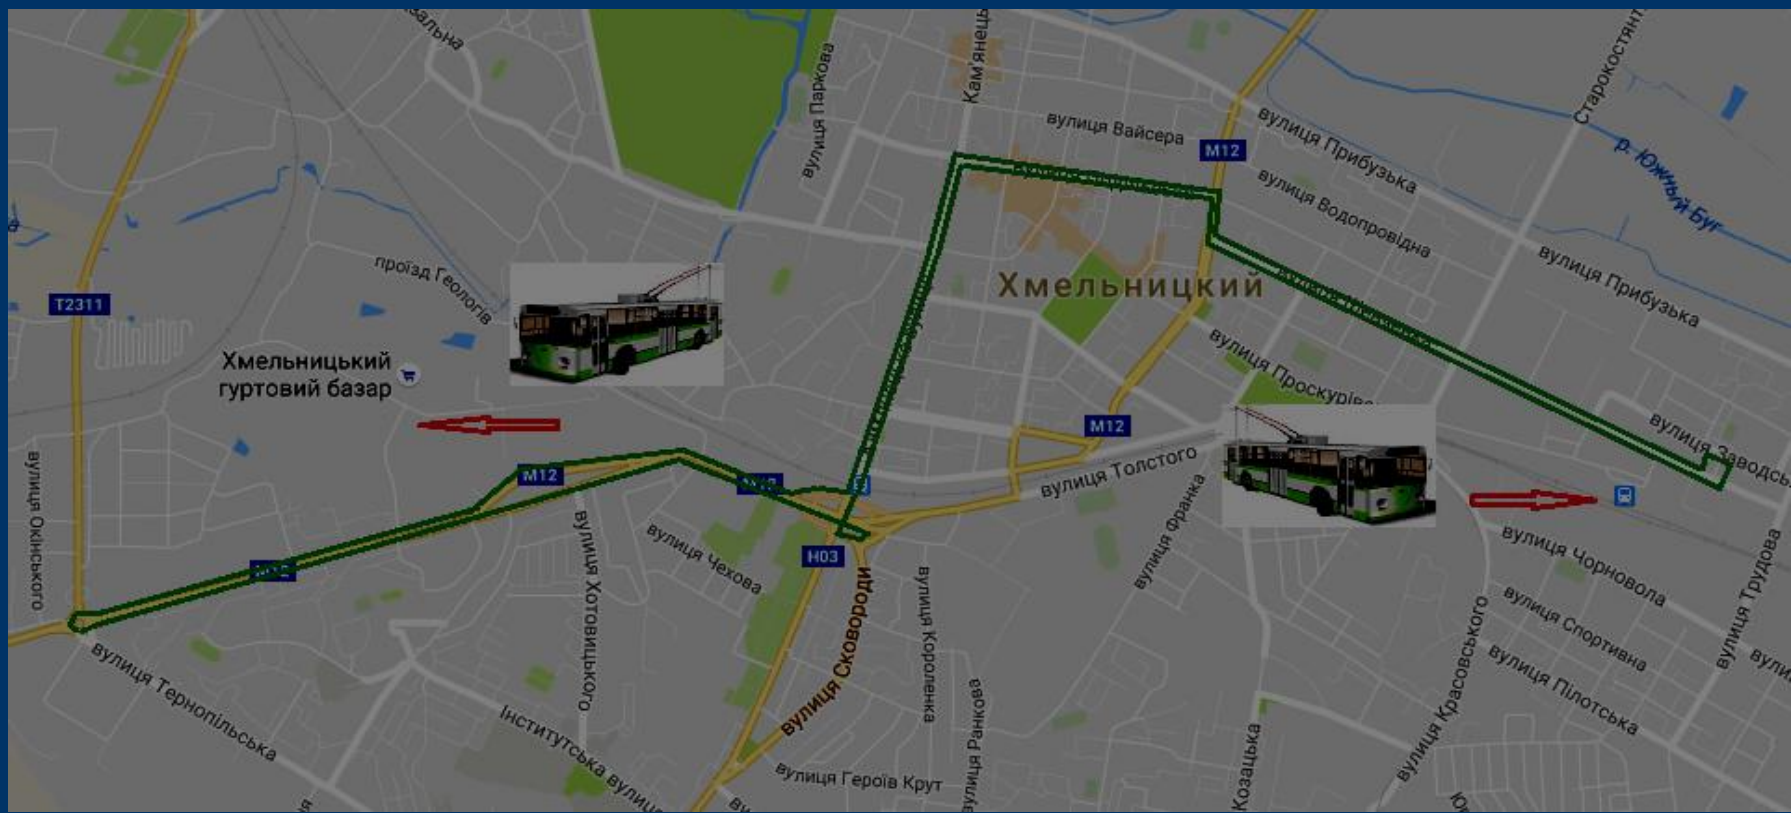

Тролейбусний маршрут № 11 “з-д “Катіон” – Озерна”

Завод “Катіон” – Озерна (через вул. Тернопільську, вул. Молодіжну, вул. Інститутську, вул. Кам’янецьку, вул. Подільську, вул. Соборну, вул. Староміську, вул. С.Бандери, пр. Миру, вул. П. Мирного, пр. Миру, вул. С.Бандери, вул. Кам’янецьку, вул. Інститутську, вул. Молодіжну, вул. Тернопільську)

Маршрут № 12 “з-д “Катіон - Озерна”

Завод “Катіон” – Озерна (через Львівське шосе, вул. Л. Толстого, вул. Кам’янецьку, вул. Подільську, вул. Соборну, вул. Староміську, вул. С.Бандери, пр. Миру, вул. П. Мирного, пр. Миру, вул. С.Бандери, вул. Кам’янецьку, вул. Л. Толстого, Львівське шосе).

Тролейбусний маршрут № 13 “ВО “Алмаз” – Ракове”

ВО “Алмаз” – Ракове (через вул. Курчатова, вул. Проскурівського підпілля, вул. Кам’янецьку, вул. Подільську, вул. Свободи, вул. Шевченка, вул. Трудову, вул. Чорновола, вул. Майборського, вул. Гарнізонну, вул. Довженка, вул. Гарнізонну, вул. Майборського, вул. Чорновола, вул. Трудову, вул. Шевченко, вул. Свободи, вул. Подільську, вул. Кам’янецьку, вул. Проскурівського підпілля, вул. Курчатова)

Тролейбусний маршрут № 14 “З-д “Катіон” – Автостанція № 2”

Завод “Катіон” – Автостанція № 2 (через Львівське шосе, вул. Л. Толстого, вул. Кам’янецьку, вул. Подільську, вул. Свободи, вул. Шевченка, вул. Свободи, вул. Подільську, вул. Кам’янецьку, вул. Л. Толстого, Львівське шосе)