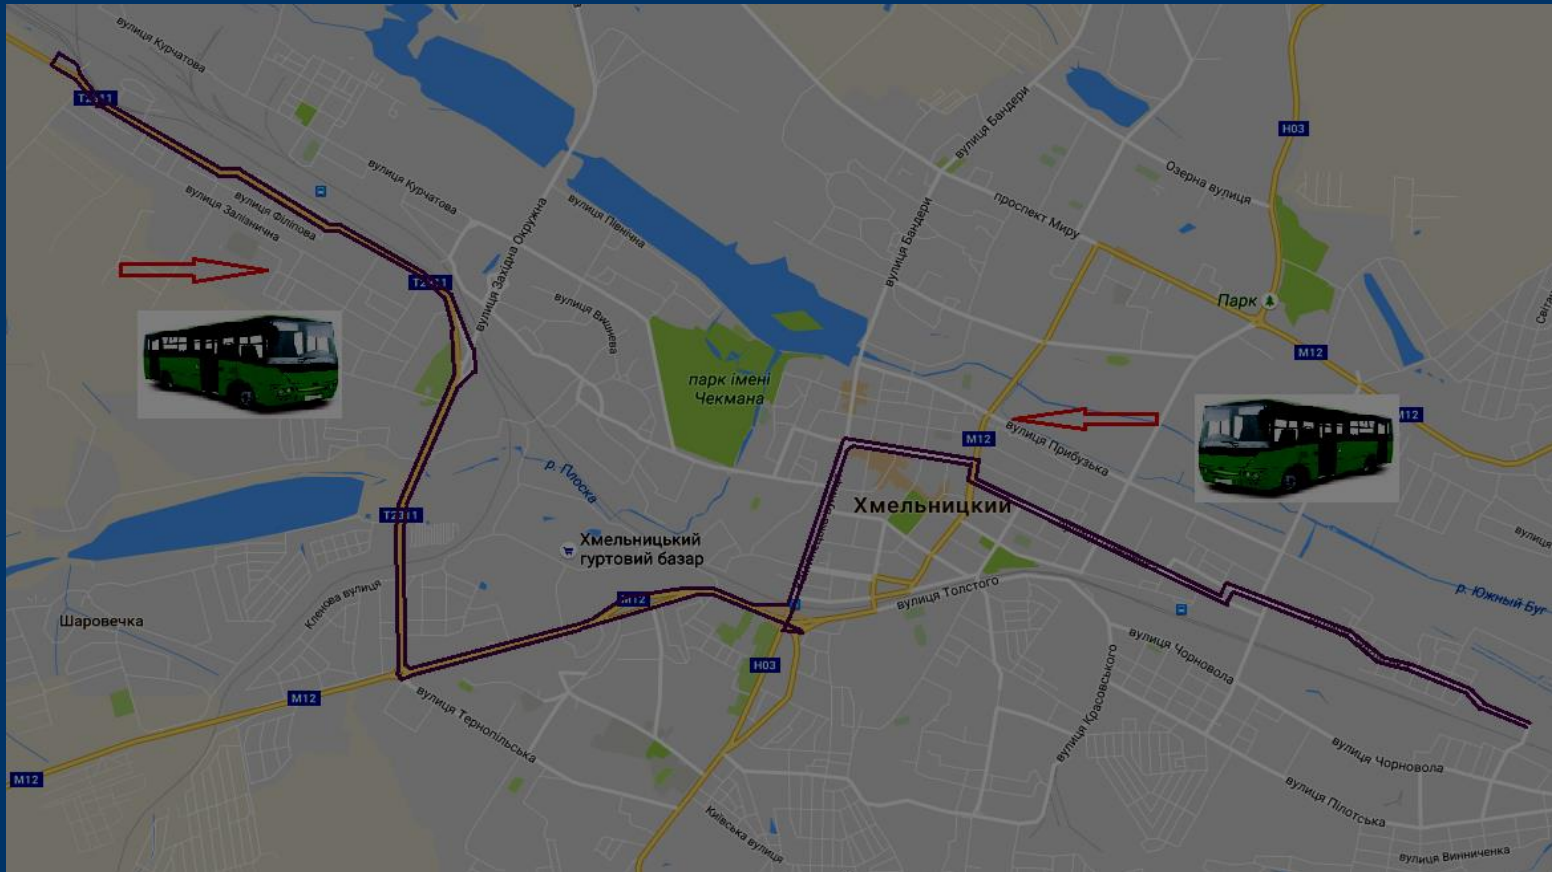

Автобусний маршрут № 50 «ПМС — 250 — М'ясокомбінат»

ПМС-250 – М'ясокомбінат (через вул. Волочиську, вул. Західно-Окружну, Львівське шосе, вул. Л. Толстого, вул. Кам'янецьку, вул. Подільську, вул. Свободи, вул. Шевченка, вул. Заводську, вул. Шевченка, вул. Свободи, вул. Подільську, вул. Кам'янецьку, вул. Л. Толстого, Львівське шосе, вул. Західно-Окружну, вул. Волочиську)