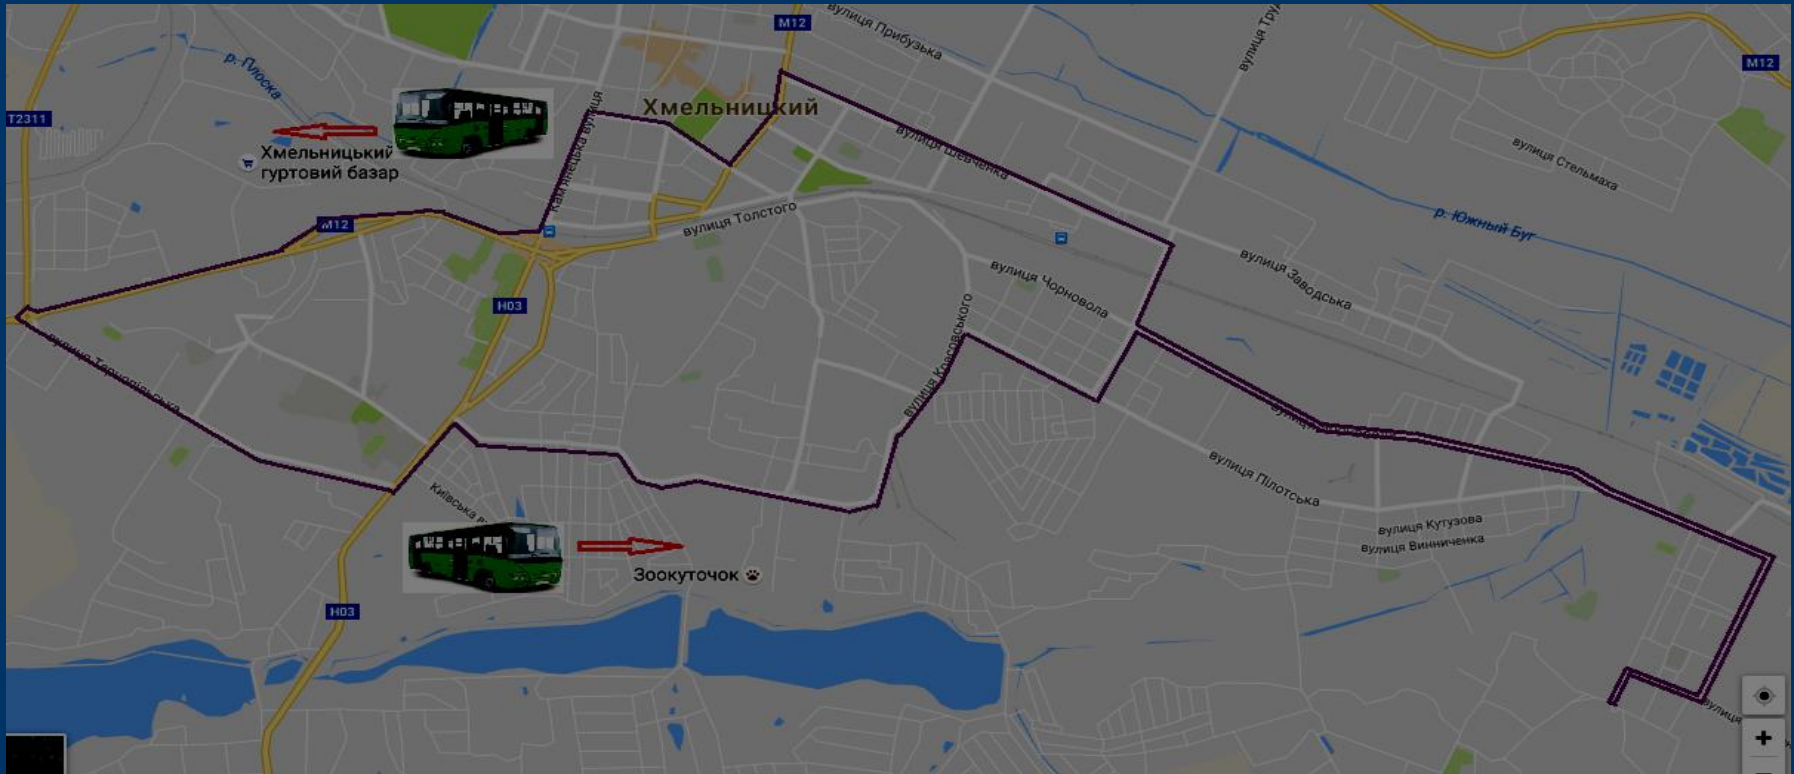

Автобусний маршрут № 25 а «з-д «Катіон» - Ракове»

Завод «Катіон» – Ракове (через вул. Тернопільську, вул. Кам'янецьку, вул. Купріна, вул. Красовського, вул. Пілотську, вул. Трудову, вул. Чорновола, вул. Майборського, вул. Гарнізонну, вул. Довженка, вул. Гарнізонну, вул. Майборського, вул. Чорновола, вул. Трудову, вул. Шевченка, вул. Свободи, вул. Героїв Майдану, вул. Кам'янецьку, вул. Л. Толстого, Львівське шосе)