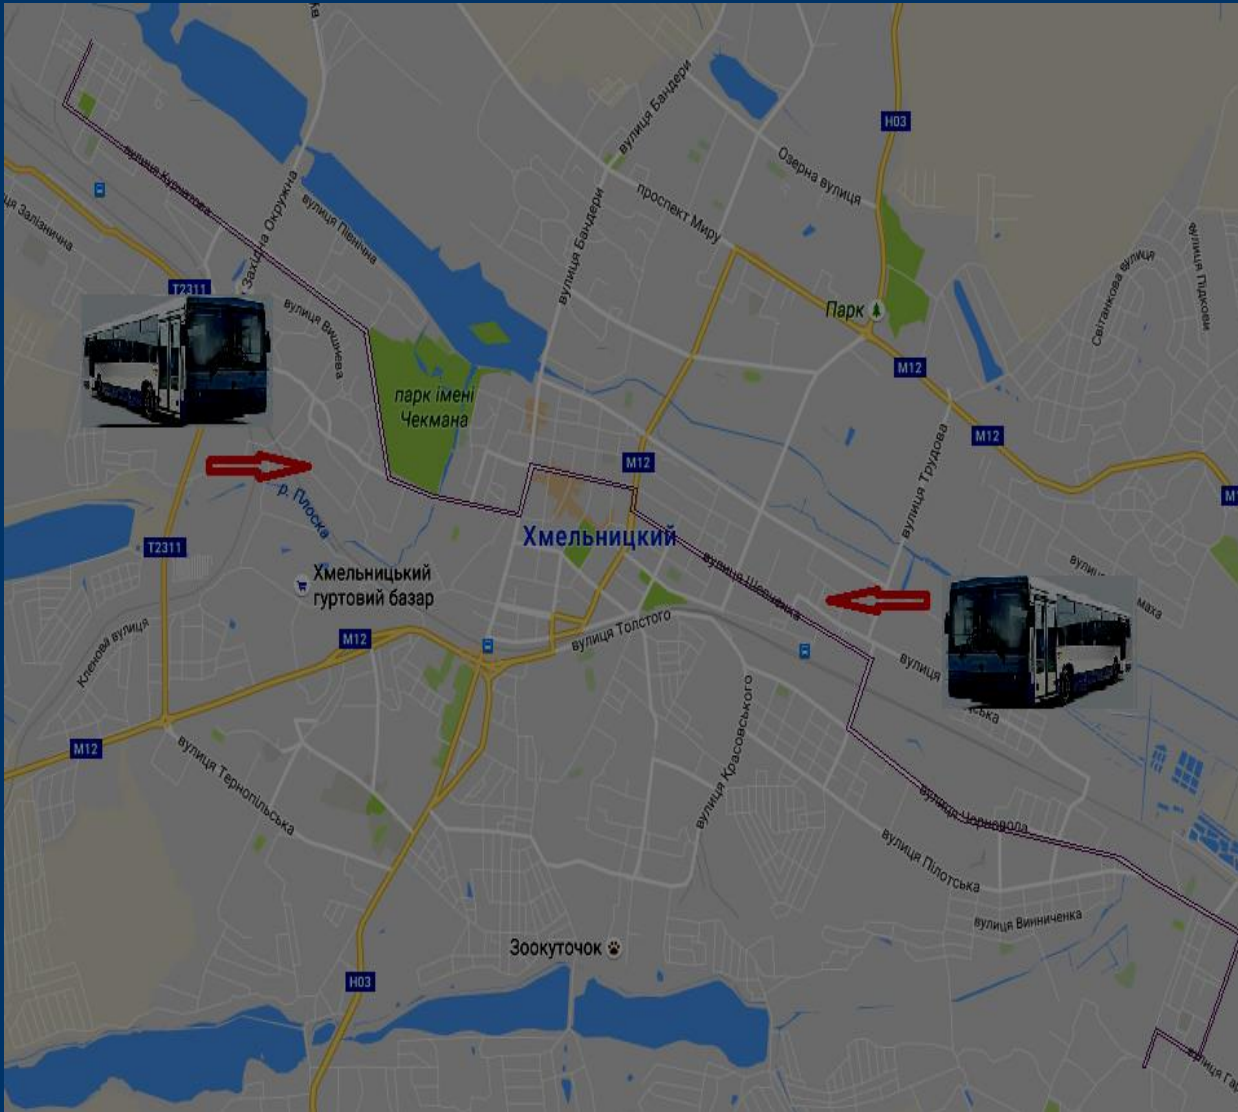

Автобусний маршрут № 2 «Гречани - Ракове»

Гречани – Ракове (через вул. Курчатова, вул. Проскурівського підпілля, вул. Кам'янецьку, вул. Подільську, вул. Свободи, вул. Шевченка, вул. Трудову, вул. Чорновола, вул. Майборського, вул. Гарнізонну, вул. Довженка, вул. Гарнізонну, вул. Майборського, вул. Чорновола, вул. Трудову, вул. Шевченка, вул. Свободи, вул. Подільську, вул. Кам'янецьку, вул. Проскурівського підпілля, вул. Курчатова)