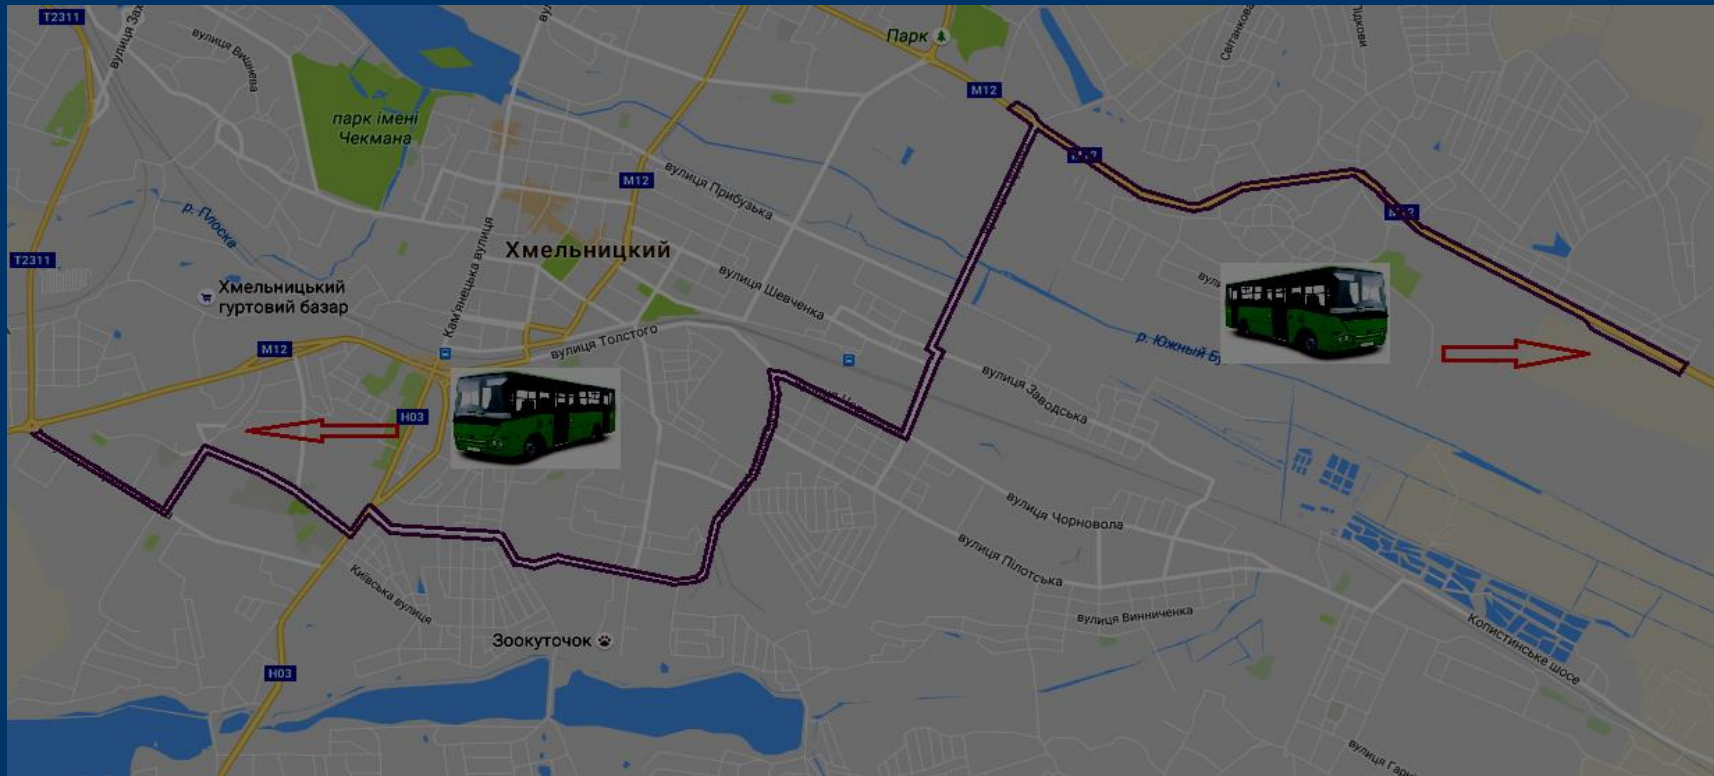

Автобусний маршрут № 11 «з-д «Катіон» - Лезневе»

Завод «Катіон» – Лезневе (через вул. Тернопільську, вул. Молодіжну, вул. Інститутську, вул. Кам'янецьку, вул. Купріна, вул. Красовського, вул. Чорновола, вул. Трудову, пр. Миру, Вінницьке шосе, вул. Трудову, вул. Чорновола, вул. Красовського, вул. Купріна, вул. Кам'янецьку, вул. Інститутську, вул. Молодіжну, вул. Тернопільську)