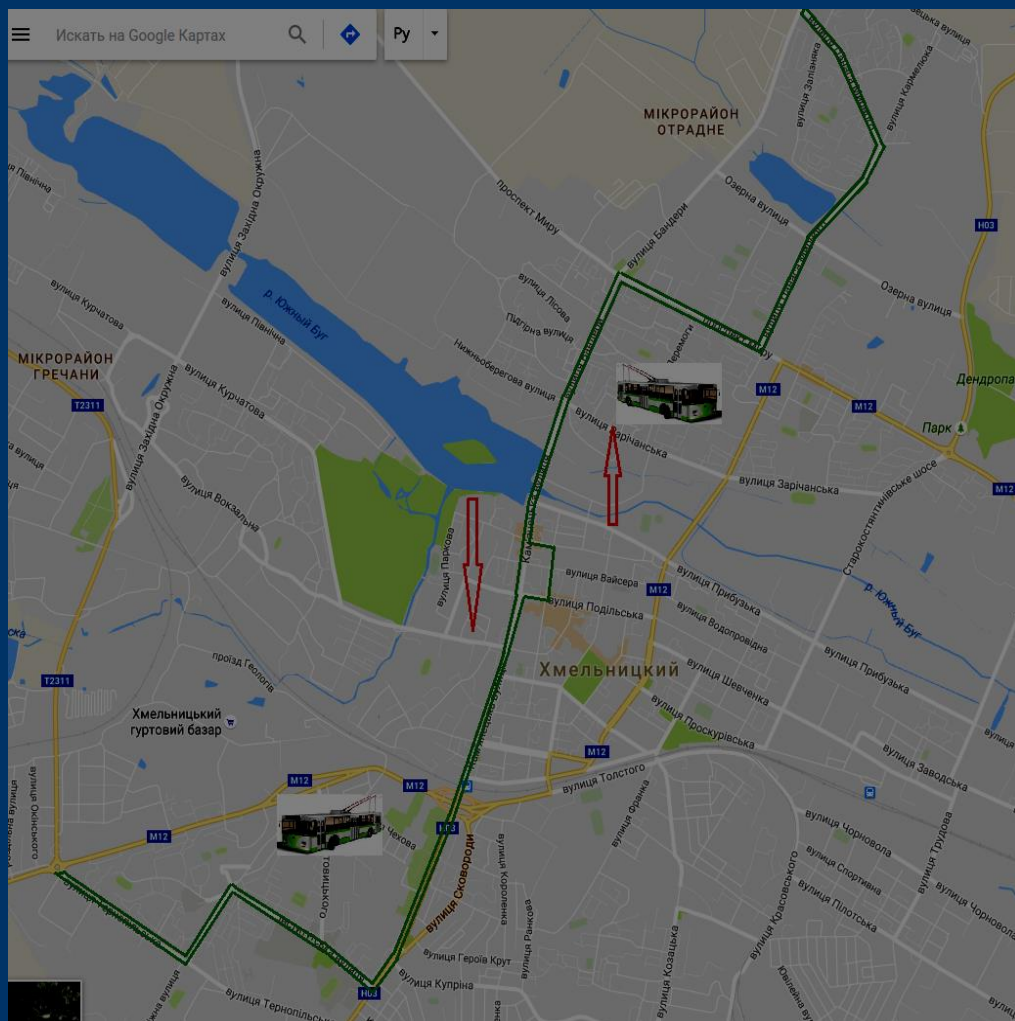

Тролейбусний маршрут № 11 “з-д “Катіон” – Озерна”

Завод “Катіон” – Озерна (через вул. Тернопільську, вул. Молодіжну, вул. Інститутську, вул. Кам’янецьку, вул. Подільську, вул. Соборну, вул. Староміську, вул. С.Бандери, пр. Миру, вул. П. Мирного, пр. Миру, вул. С.Бандери, вул. Кам’янецьку, вул. Інститутську, вул. Молодіжну, вул. Тернопільську)