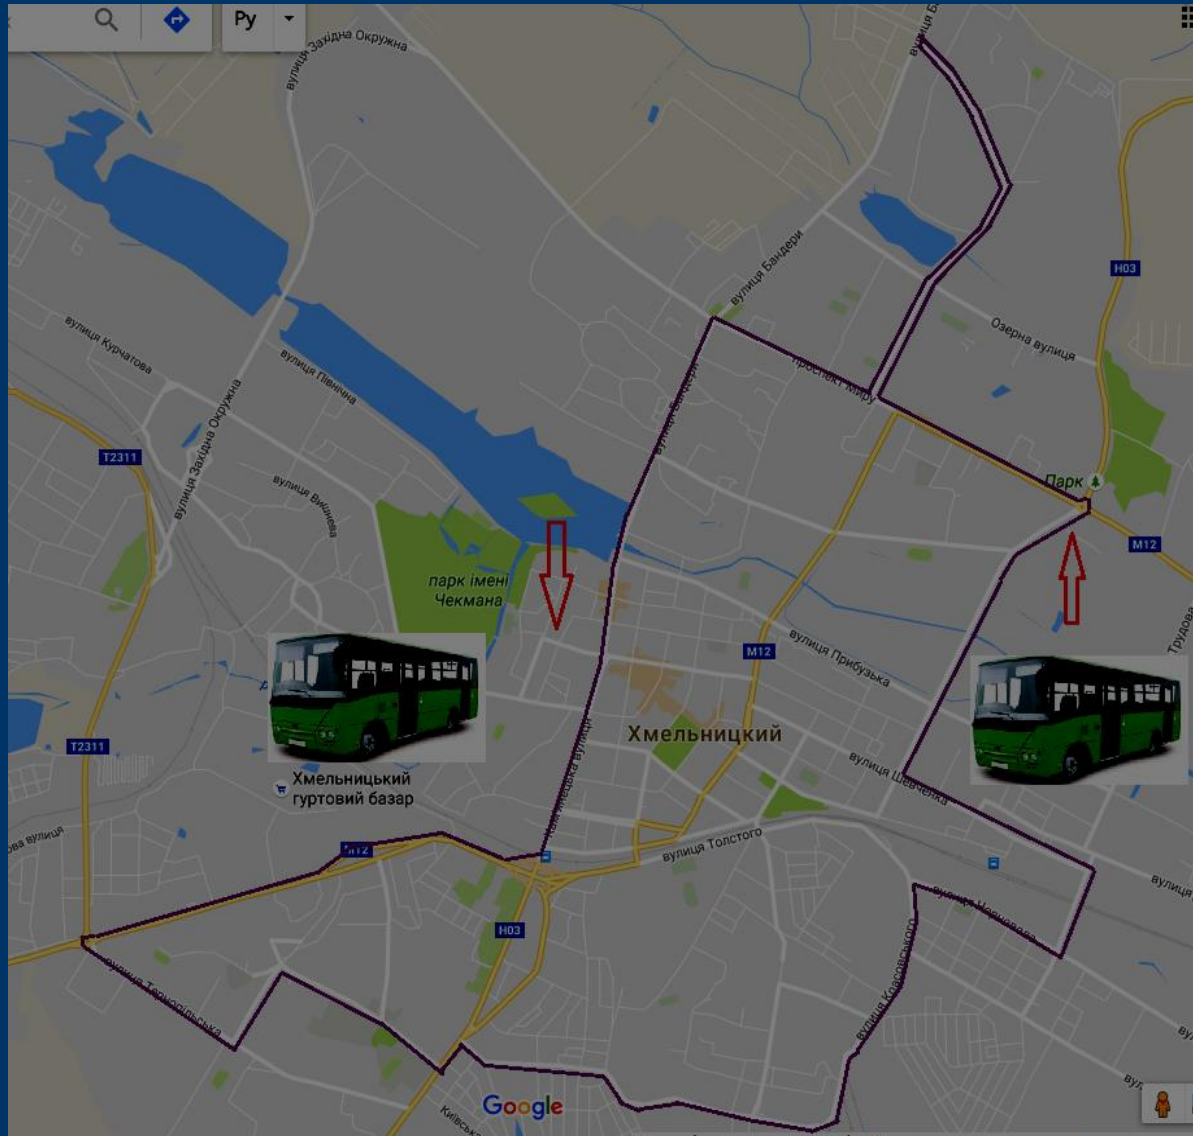

Автобусний маршрут № 49 «3-д «Катіон» - Озерна»

3-д “Катіон” – Озерна (через вул. Тернопільську, вул. Молодіжну, вул. Інститутську, вул. Кам’янецьку, вул. Купріна, вул. Красовського, вул. Чорновола, вул. Трудову, вул. Шевченка, Старокостянтинівське шосе, пр. Миру, вул. П. Мирного, пр. Миру, вул. С. Бандери, вул. Кам’янецьку, вул. Л. Толстого, Львівське шосе)