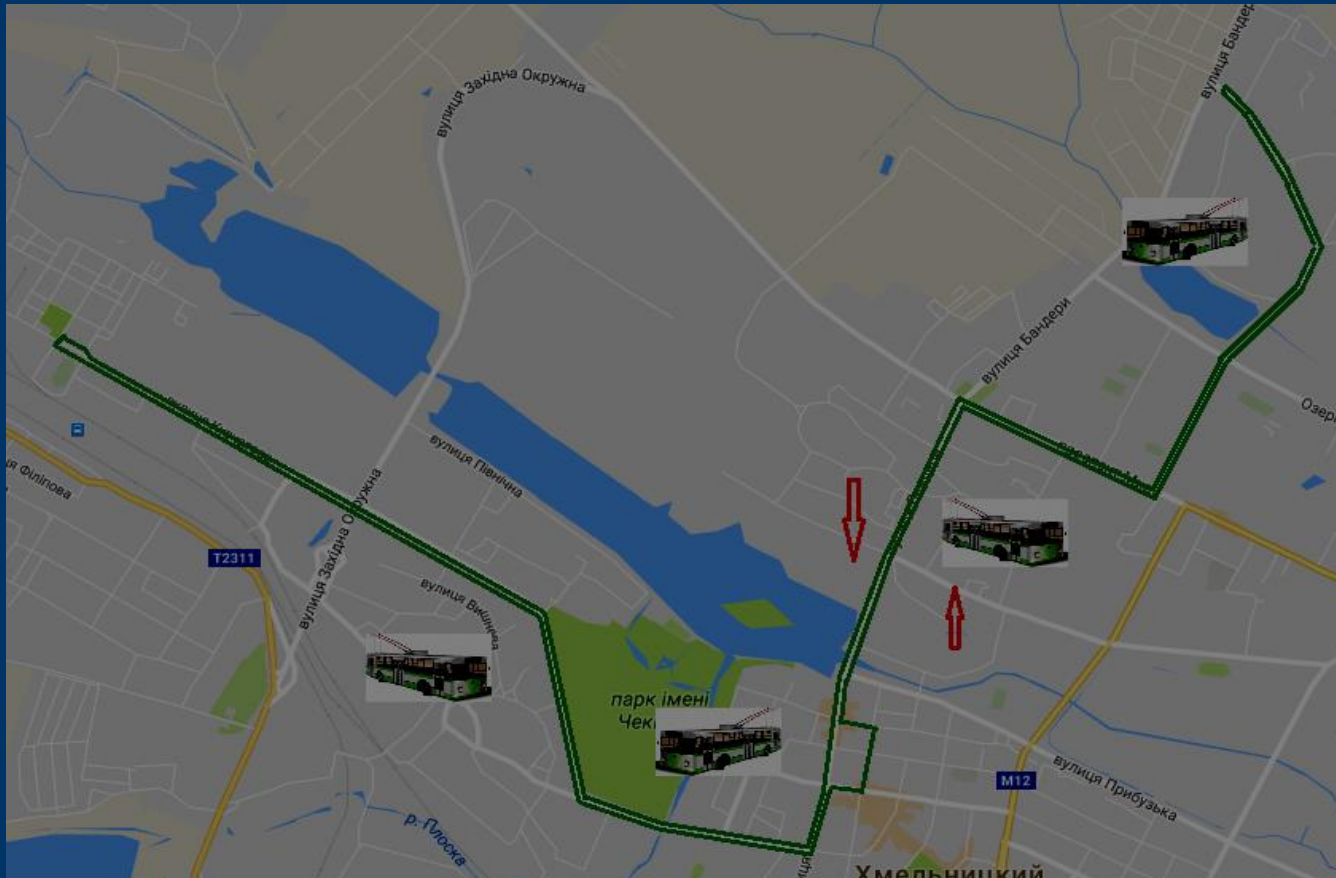

Тролейбусний маршрут № 1 “вул. Староміська – з-д “Темп”

Вул. Староміська – з-д “Темп”
(через вул. Староміську, вул. Кам’янецьку, вул. С.Бандери, вул. Зарічанську, Старокостянтинівське шосе, просп. Миру, вул. С.Бандери, вул. Кам’янецьку, вул. Подільську, вул. Соборну, вул. Староміську)

Тролейбусний маршрут № 7а “з-д “Катіон” – Ракове”

Завод “Катіон” – Ракове (через вул. Тернопільську, вул. Молодіжну, вул. Інститутську, вул. Кам’янецьку, вул. Подільську, вул. Свободи, вул. Шевченка, вул. Трудову, вул. Чорновола, вул. Майборського, вул. Гарнізонну, вул. Довженка, вул. Гарнізонну, вул. Майборського, вул. Чорновола, вул. Трудову, вул. Шевченка, вул. Свободи, вул. Подільську, вул. Кам’янецьку, вул. Інститутську, вул. Молодіжну, вул. Тернопільську)

Тролейбусний маршрут № 8 “ВО “Алмаз” – Озерна”

ВО “Алмаз” – Озерна (через
вул. Курчатова, вул.
Проскурівського підпілля,
вул. Кам’янецьку, вул.
Подільську, вул. Соборну,
вул. Староміську, вул.
С.Бандери, пр. Миру, вул.
П. Мирного, пр. Миру, вул.
С.Бандери, вул.
Кам’янецьку, вул.
Проскурівського підпілля,
вул. Курчатова)