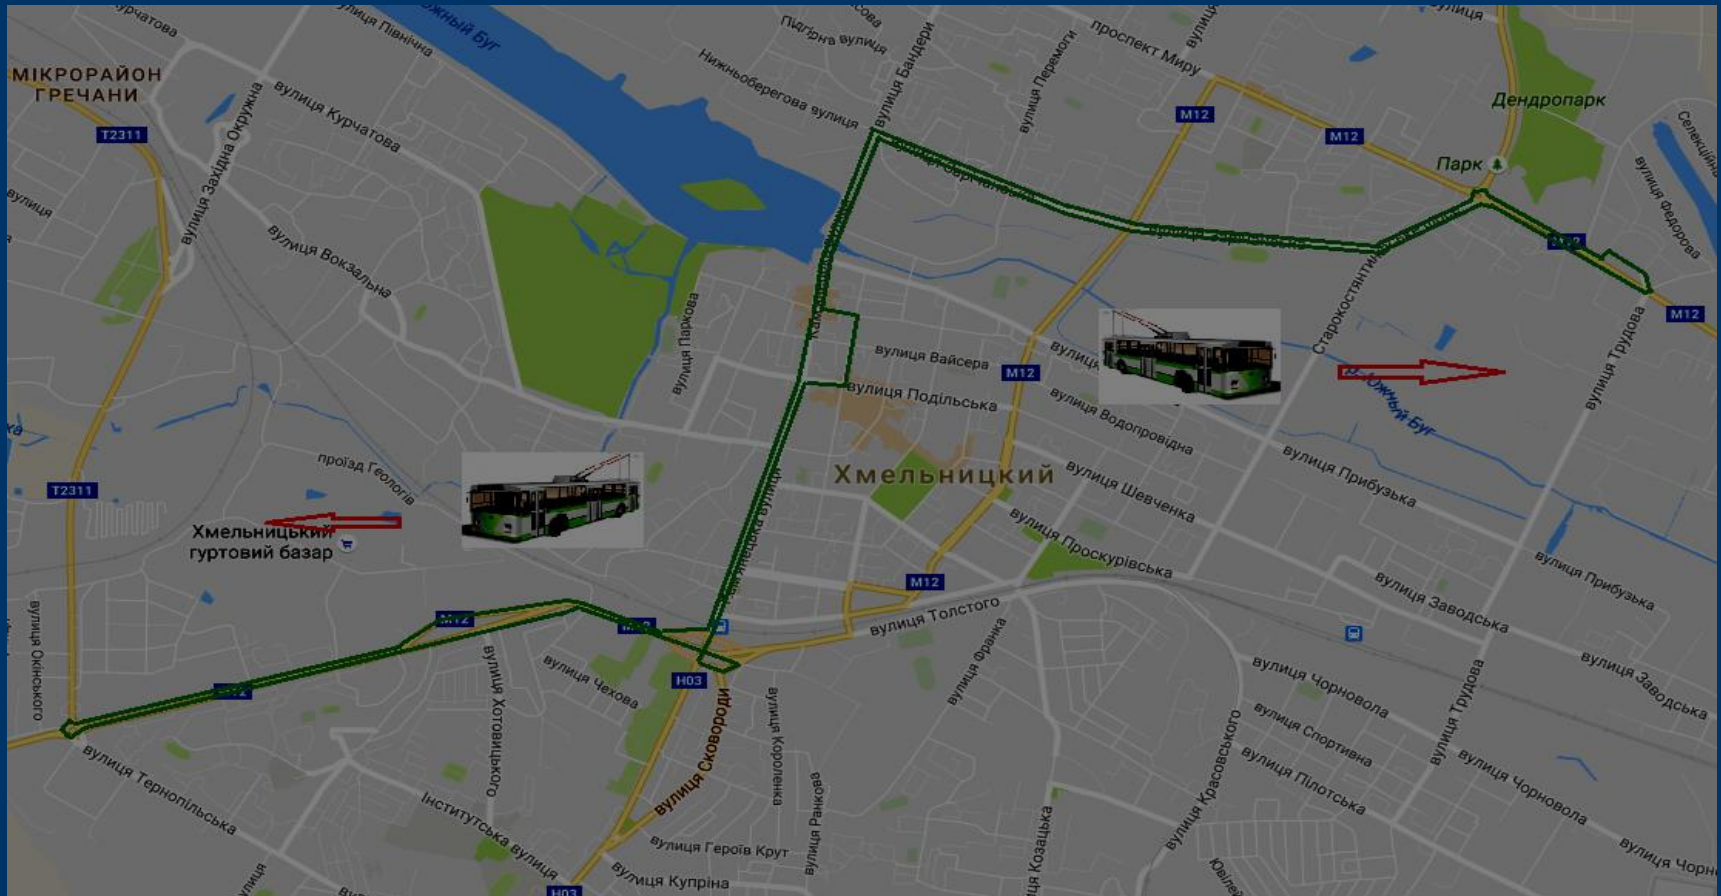

Тролейбусний маршрут № 17 “з-д “Катіон” – Автостанція № 1”

Завод “Катіон” –
Автостанція № 1 (через
вул. Тернопільську, вул.
Молодіжну, вул.
Інститутську, вул.
Кам’янецьку, вул.
Подільську, вул. Соборну,
вул. Староміську, вул.
С.Бандери, вул.
Зарічанську,
Старокостянтинівське
шосе, пр. Миру,
Старокостянтинівське
шосе, вул. Зарічанську, вул.
С.Бандеру, вул.
Кам’янецьку, вул.
Інститутську, вул.
Молодіжну, вул.
Тернопільську)

Тролейбусний маршрут № 18 “Автостанція № 1” - “ВО “Алмаз”

Автостанція № 1 – ВО «Алмаз» (через просп. Миру, вул. С.Бандери, вул. Кам'янецьку, вул. Проскурівського Підпілля, вул. Курчатова, вул. Проскурівського підпілля, вул. Кам'янецьку, вул. Подільську, вул. Соборну, вул. Староміську, вул. С.Бандери, просп. Миру, Автостанція № 1)

Тролейбусний маршрут № 19 “ВО “Алмаз” – вул. Болбочана”

ВО «Алмаз» - П.Болбочана (через вул. Курчатова, вул. Проскурівського підпілля, вул. Кам'янецьку, вул. Купріна, вул. П.Болбочана, вул. Купріна, вул. Кам'янецьку, вул. Проскурівського Підпілля, вул. Курчатова).

Тролейбусний маршрут № 20 “з-д “Катіон” – Автостанція № 1”

Завод «Катіон» - Автостанція № 1 (через Львівське шосе, вул. Кам'янецьку, вул. Подільську, вул. Соборну, вул. Староміську, вул. Кам'янецьку, вул. С.Бандери, вул. Зарічанську, Старокостянтинівське шосе, просп. Миру, Автостанція № 1, просп. Миру, Старокостянтинівське шосе, вул. Зарічанську, вул. С.Бандери, вул. Кам'янецьку, Львівське шосе)