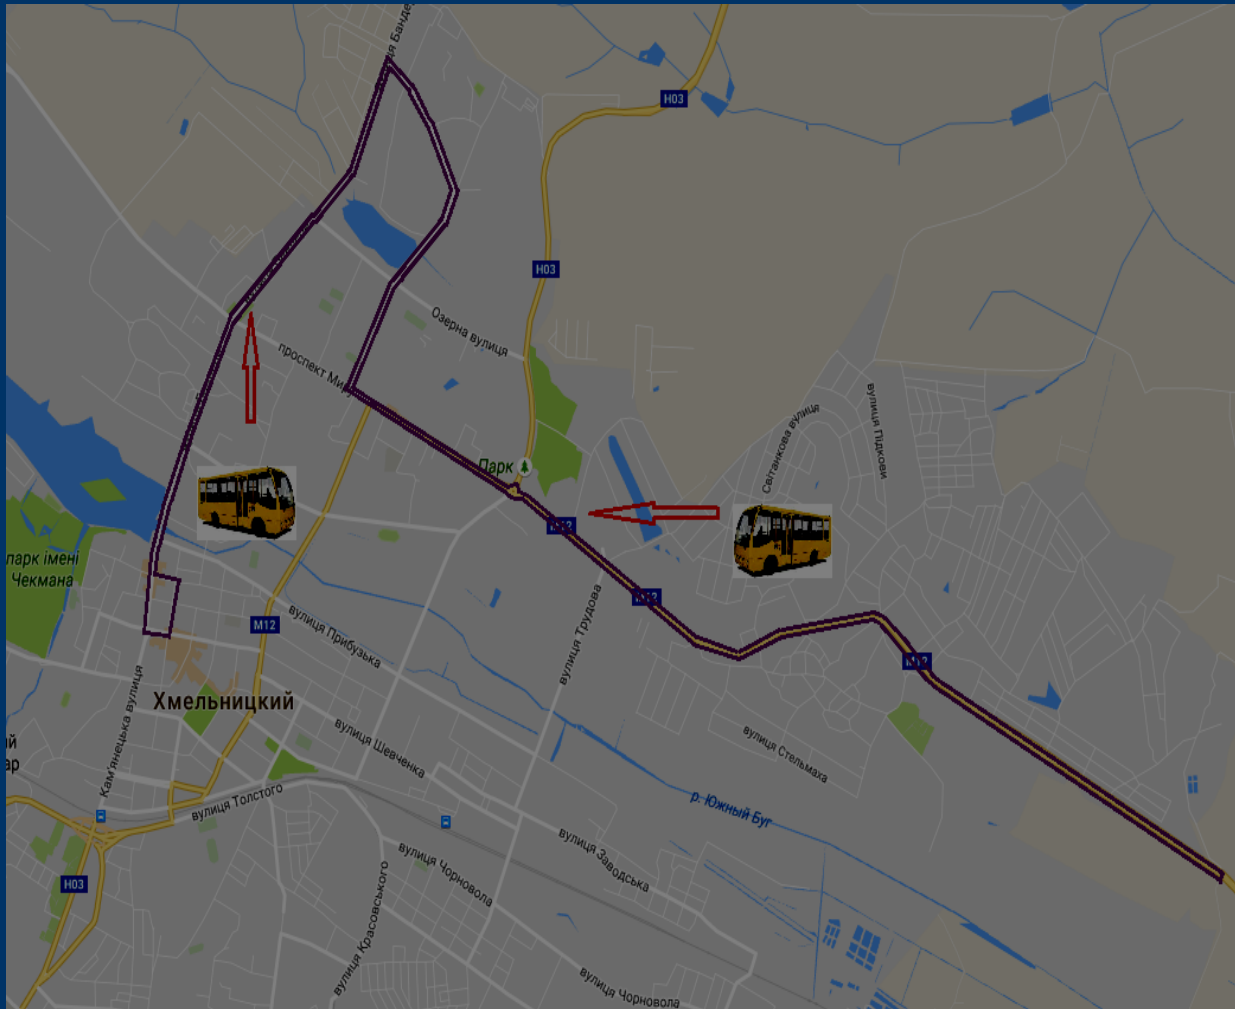

Автобусний маршрут №1 «Дачі «Електроніка» - Автостанція № 2»

Дачі «Електроніка» – Автостанція № 2 (через вул. Шевченка, вул. Свободи, вул. Героїв Майдану, вул. Кам'янецьку, вул. Л. Толстого, Львівське шосе, вул. Малиницьку, вул. Центральну, вул. Малиницьку, Львівське шосе, вул. Л. Толстого, вул. Кам'янецьку, вул. Героїв Майдану, вул. Свободи, вул. Шевченка)

Автобусний маршрут № 4 вул. Староміська - Ружична

Вул. Староміська – Ружична (через вул. Староміську, вул. Кам'янецьку, вул. Кирпоноса, вул. Заболотного, вул. Кирпоноса, вул. Кам'янецьку, вул. Подільську, вул. Соборну, вул. Староміську)

Автобусний маршрут № 5а «вул. Щедріна — Військова частина»

Вул. Щедріна – В/Ч (через вул. Щедріна, вул. Купріна, вул. Козацьку, вул. Ватутіна, вул. І. Франка, вул. Л. Толстого, Львівське шосе, вул. Західно-Окружну, вул. Волочиську, вул. Західно-Окружну, Львівське шосе, вул. Л. Толстого, вул. І. Франка, вул. Ватутіна, вул. Козацьку, вул. Купріна, вул. Щедріна).

Автобусний маршрут № 7 «вул. Староміська - Лезневе»

Вул. Староміська — Лезневе (через вул. Староміську, вул. Кам'янецьку, вул. С.Бандери, вул. П.Мирного, пр. Миру, Вінницьке шосе (кінцева), пр. Миру, вул. П. Мирного, вул. С.Бандери, вул. Кам'янецьку, вул. Подільську, вул. Соборну, вул. Староміську).