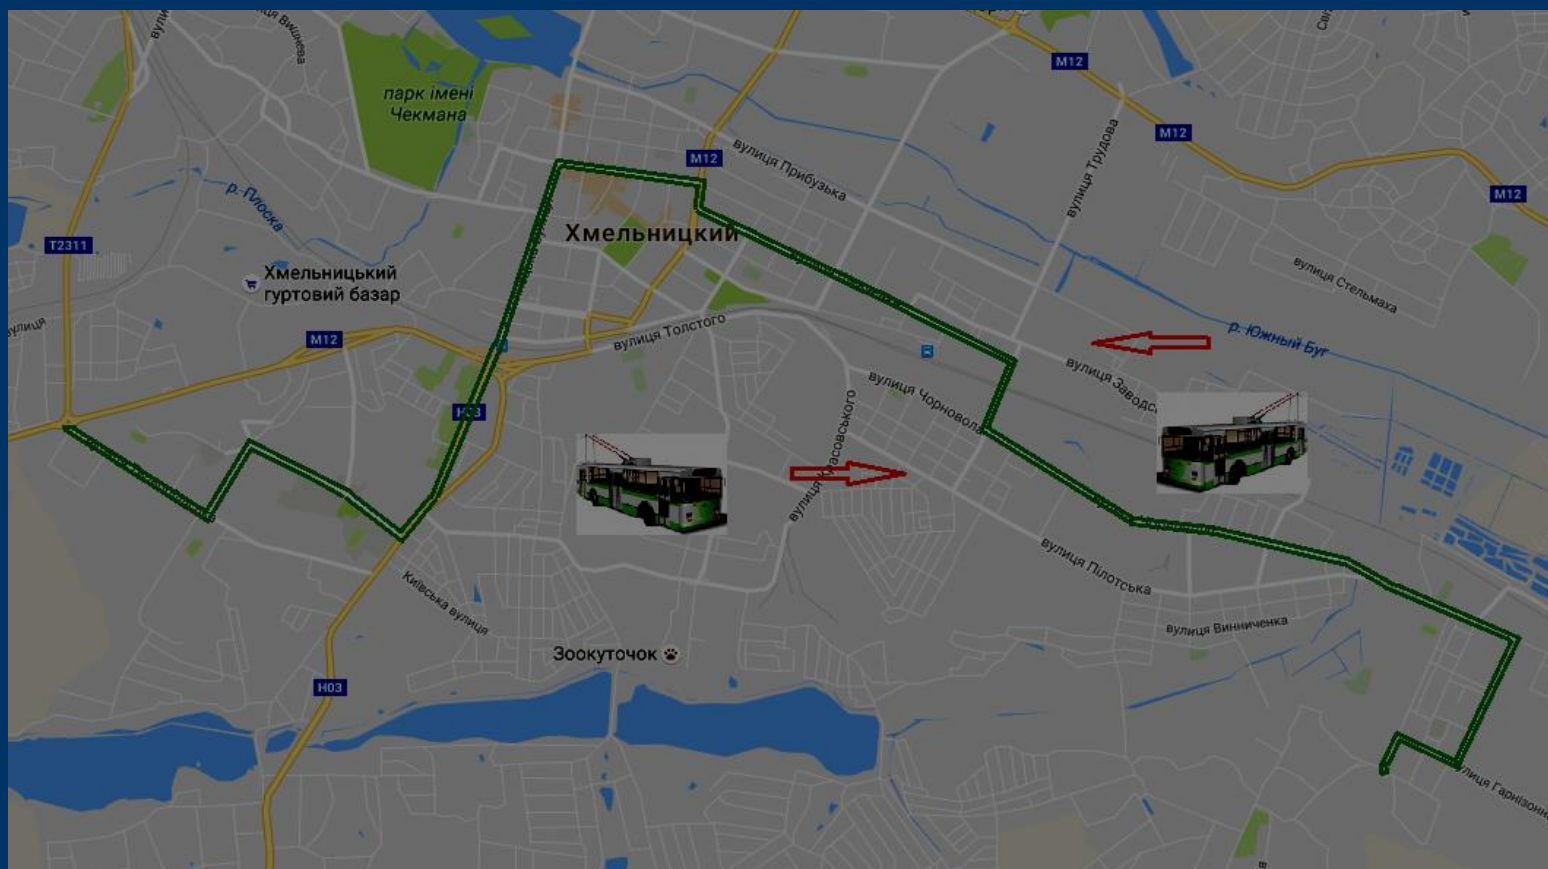

Тролейбусний маршрут № 1 “вул. Староміська – з-д “Темп”

Вул. Староміська – з-д “Темп”
(через вул. Староміську, вул. Кам’янецьку, вул. С.Бандери, вул. Зарічанську, Старокостянтинівське шосе, просп. Миру, вул. С.Бандери, вул. Кам’янецьку, вул. Подільську, вул. Соборну, вул. Староміську)

Тролейбусний маршрут № 7а “з-д “Катіон” – Ракове”

Завод “Катіон” – Ракове (через вул. Тернопільську, вул. Молодіжну, вул. Інститутську, вул. Кам’янецьку, вул. Подільську, вул. Свободи, вул. Шевченка, вул. Трудову, вул. Чорновола, вул. Майборського, вул. Гарнізонну, вул. Довженка, вул. Гарнізонну, вул. Майборського, вул. Чорновола, вул. Трудову, вул. Шевченка, вул. Свободи, вул. Подільську, вул. Кам’янецьку, вул. Інститутську, вул. Молодіжну, вул. Тернопільську)

Тролейбусний маршрут № 8 “ВО “Алмаз” – Озерна”

ВО “Алмаз” – Озерна (через
вул. Курчатова, вул.
Проскурівського підпілля,
вул. Кам’янецьку, вул.
Подільську, вул. Соборну,
вул. Староміську, вул.
С.Бандери, пр. Миру, вул.
П. Мирного, пр. Миру, вул.
С.Бандери, вул.
Кам’янецьку, вул.
Проскурівського підпілля,
вул. Курчатова)

Тролейбусний маршрут № 9 “Ракове – Героїв Чорнобиля”

Ракове – Героїв Чорнобиля
(через вул. Довженка, вул.
Гарнізонну, вул.
Майборського, вул.
Чорновола, вул. Трудову,
вул. Шевченка, вул.
Свободи, вул. Подільську,
вул. Кам'янецьку, вул.
С.Бандери, вул. Зарічанську,
вул. Свободи, вул.
Шевченка, вул. Трудову,
вул. Чорновола, вул.
Майборського, вул.
Довженка)