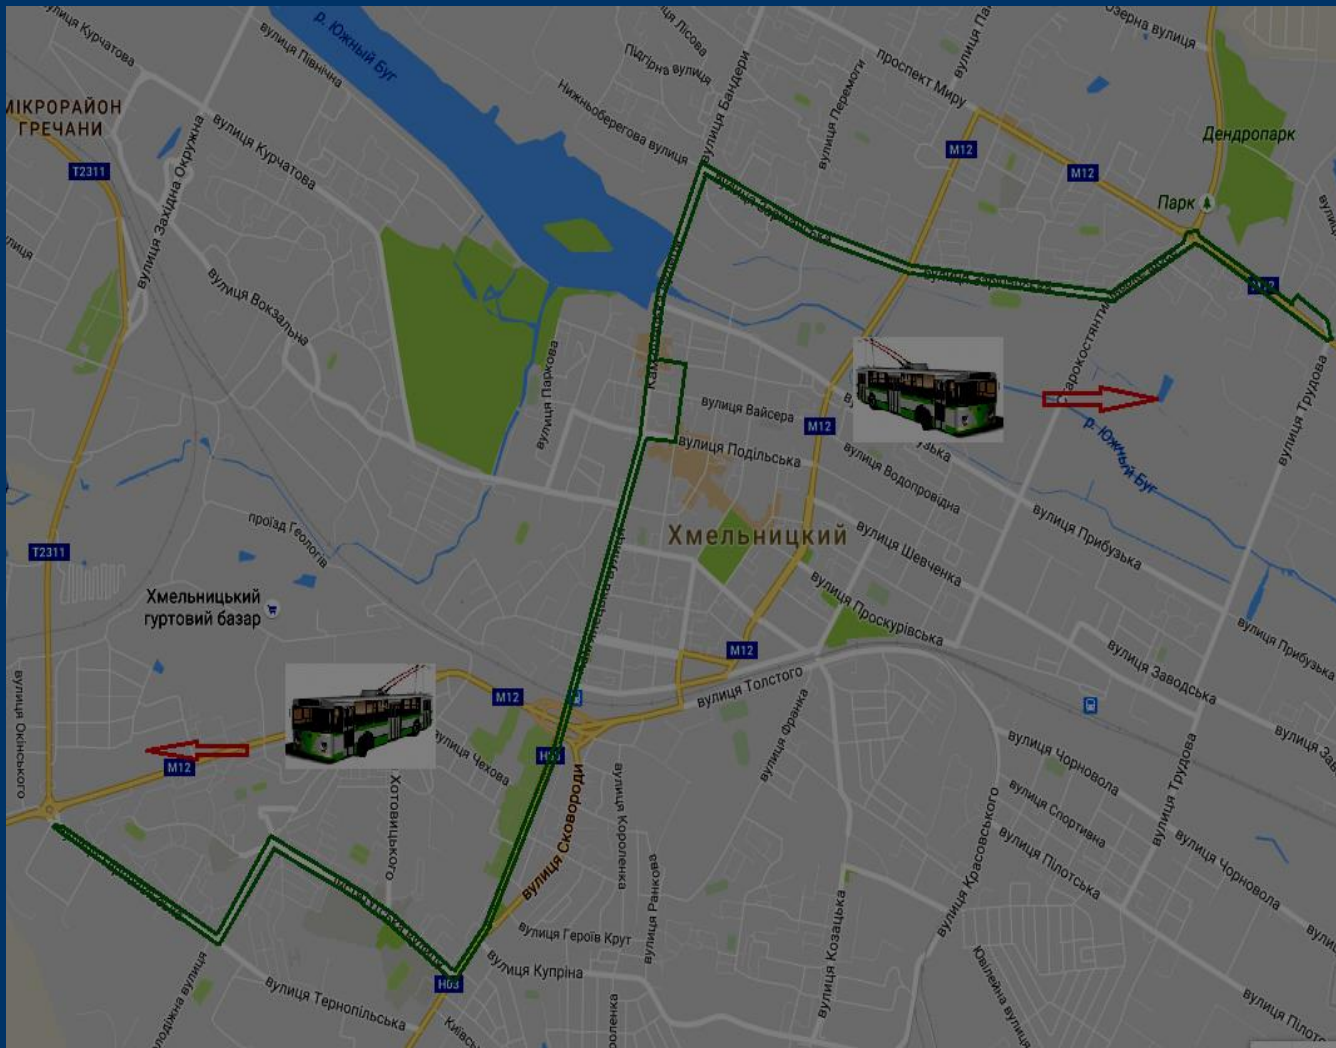

Тролейбусний маршрут № 14 “З-д “Катіон” – Автостанція № 2”

Завод “Катіон” – Автостанція № 2 (через Львівське шосе, вул. Л. Толстого, вул. Кам’янецьку, вул. Подільську, вул. Свободи, вул. Шевченка, вул. Свободи, вул. Подільську, вул. Кам’янецьку, вул. Л. Толстого, Львівське шосе)

Тролейбусний маршрут № 15 “вул. Староміська – вул. П.Болбочана”

Вул. Староміська – вул. П.Болбочана
(через вул. Староміську, вул. Кам’янецьку,
вул. Купріна, вул. Козацьку, вул.
П.Болбочана, вул. Купріна, вул.
Кам’янецьку, вул. Подільську, вул.
Соборну, вул. Староміську).

Тролейбусний маршрут № 17 “з-д “Катіон” – Автостанція № 1”

Завод “Катіон” –
Автостанція № 1 (через
вул. Тернопільську, вул.
Молодіжну, вул.
Інститутську, вул.
Кам’янецьку, вул.
Подільську, вул. Соборну,
вул. Староміську, вул.
С.Бандери, вул.
Зарічанську,
Старокостянтинівське
шосе, пр. Миру,
Старокостянтинівське
шосе, вул. Зарічанську, вул.
С.Бандеру, вул.
Кам’янецьку, вул.
Інститутську, вул.
Молодіжну, вул.
Тернопільську)