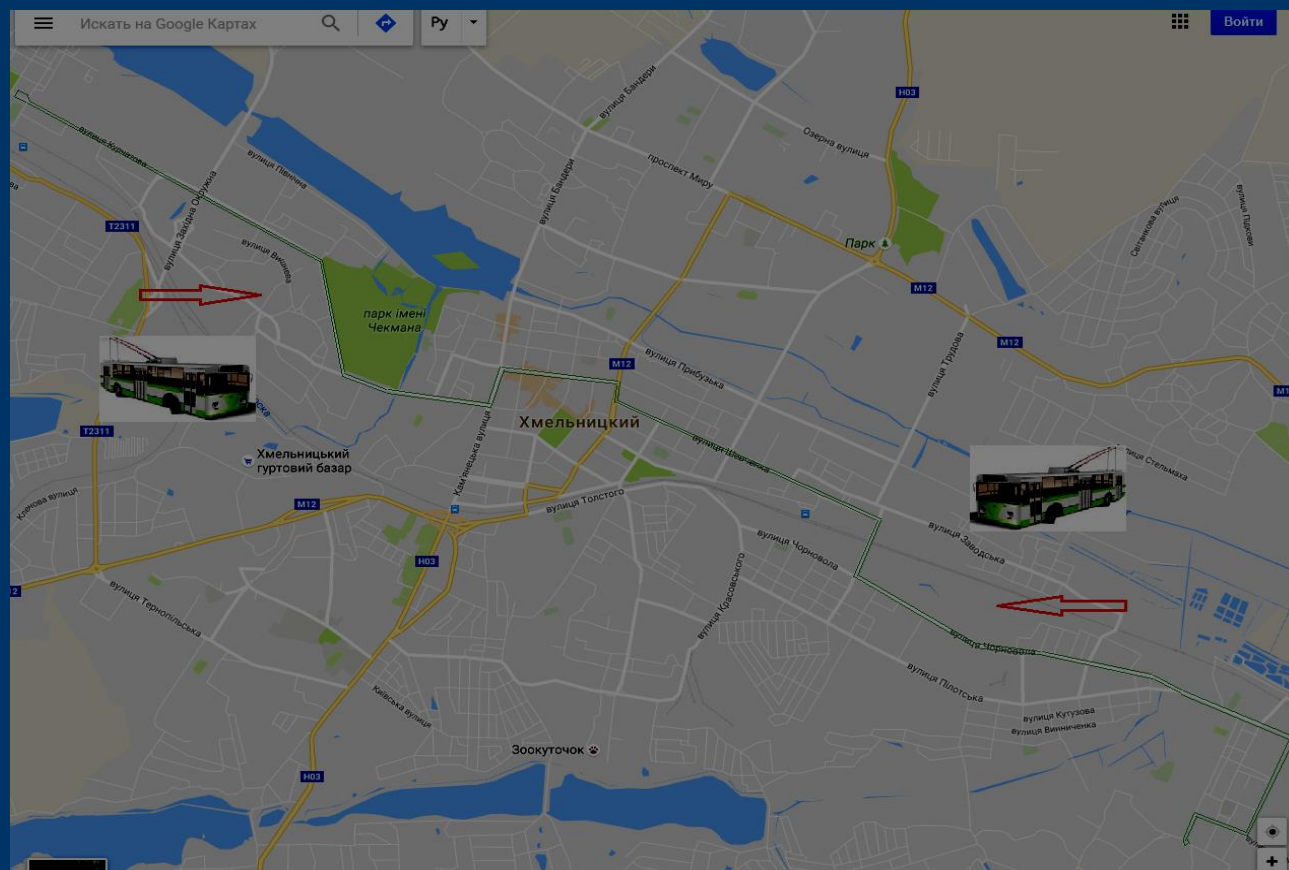

Тролейбусний маршрут № 9 “Ракове – Героїв Чорнобиля”

Ракове – Героїв Чорнобиля
(через вул. Довженка, вул.
Гарнізонну, вул.
Майборського, вул.
Чорновола, вул. Трудову,
вул. Шевченка, вул.
Свободи, вул. Подільську,
вул. Кам'янецьку, вул.
С.Бандери, вул. Зарічанську,
вул. Свободи, вул.
Шевченка, вул. Трудову,
вул. Чорновола, вул.
Майборського, вул.
Довженка)

Тролейбусний маршрут № 11 “з-д “Катіон” – Озерна”

Завод “Катіон” – Озерна (через вул. Тернопільську, вул. Молодіжну, вул. Інститутську, вул. Кам’янецьку, вул. Подільську, вул. Соборну, вул. Староміську, вул. С.Бандери, пр. Миру, вул. П. Мирного, пр. Миру, вул. С.Бандери, вул. Кам’янецьку, вул. Інститутську, вул. Молодіжну, вул. Тернопільську)

Маршрут № 12 “з-д “Катіон - Озерна”

Завод “Катіон” – Озерна (через Львівське шосе, вул. Л. Толстого, вул. Кам’янецьку, вул. Подільську, вул. Соборну, вул. Староміську, вул. С.Бандери, пр. Миру, вул. П. Мирного, пр. Миру, вул. С.Бандери, вул. Кам’янецьку, вул. Л. Толстого, Львівське шосе).

Тролейбусний маршрут № 13 “ВО “Алмаз” – Ракове”

ВО “Алмаз” – Ракове (через вул. Курчатова, вул. Проскурівського підпілля, вул. Кам’янецьку, вул. Подільську, вул. Свободи, вул. Шевченка, вул. Трудову, вул. Чорновола, вул. Майборського, вул. Гарнізонну, вул. Довженка, вул. Гарнізонну, вул. Майборського, вул. Чорновола, вул. Трудову, вул. Шевченко, вул. Свободи, вул. Подільську, вул. Кам’янецьку, вул. Проскурівського підпілля, вул. Курчатова)