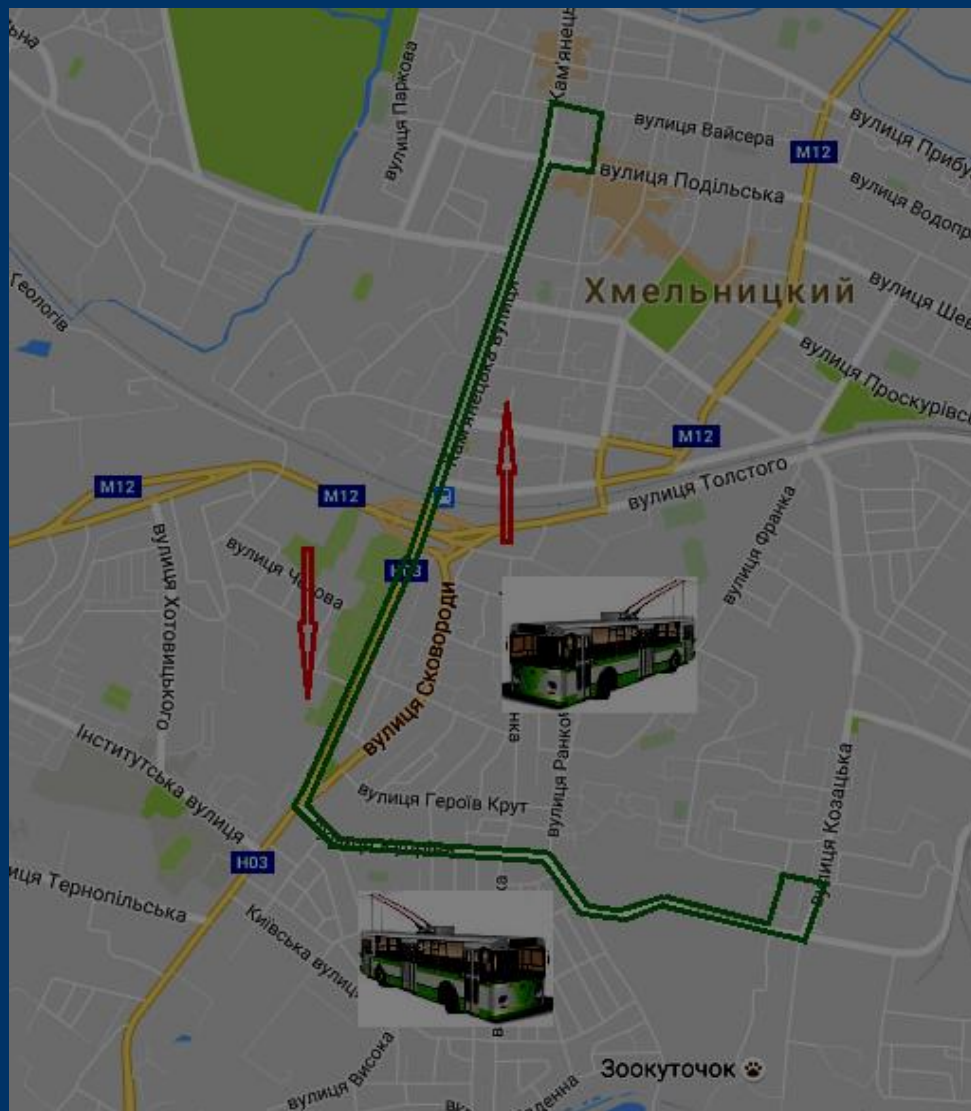

Тролейбусний маршрут № 15 “вул. Староміська – вул. П.Болбочана”

Вул. Староміська – вул. П.Болбочана
(через вул. Староміську, вул. Кам’янецьку,
вул. Купріна, вул. Козацьку, вул.
П.Болбочана, вул. Купріна, вул.
Кам’янецьку, вул. Подільську, вул.
Соборну, вул. Староміську).