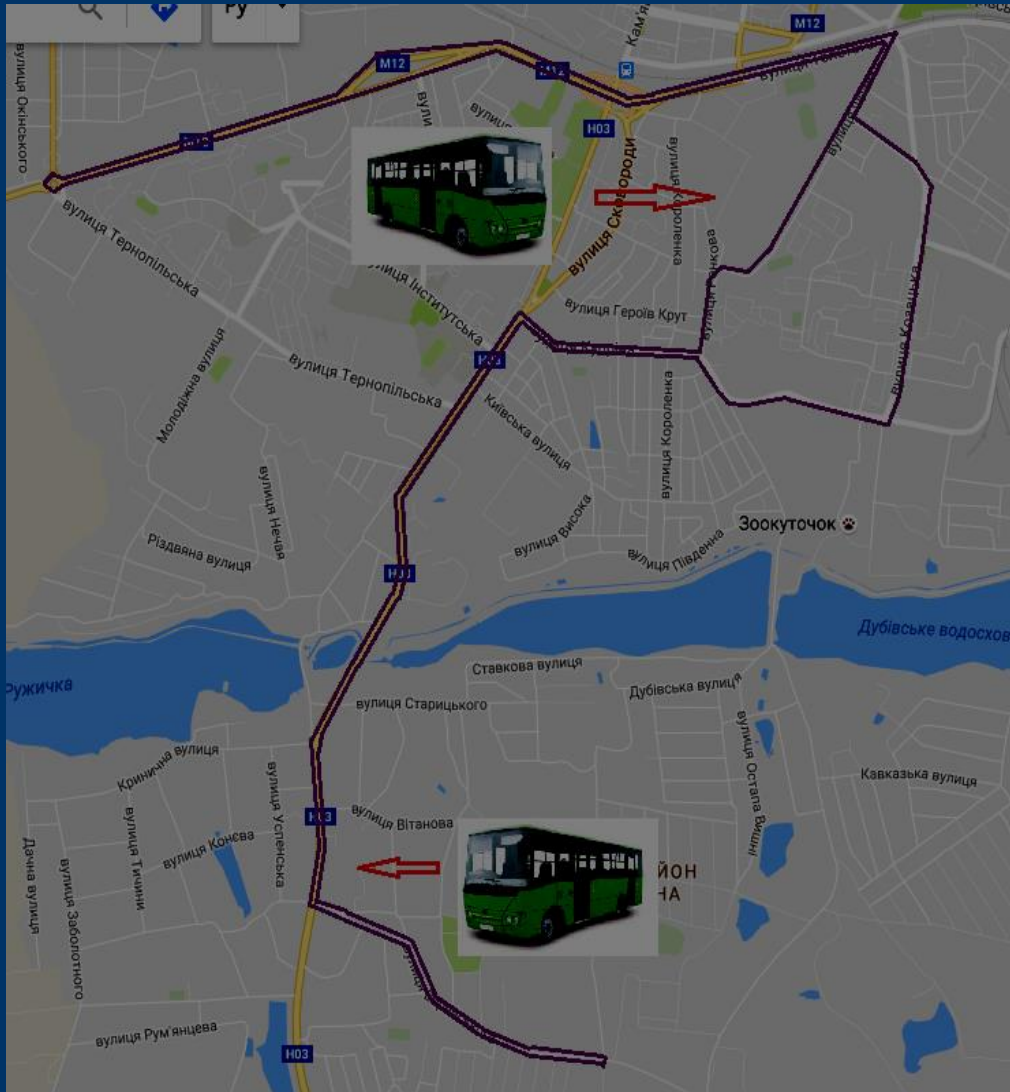

Автобусний маршрут № 18 «З-д «Катіон» - вул. Верейського»

З-д Катіон – вул. Верейського (через вул. Верейського, вул. Смотрицького, вул. Кам’янецьку, вул. Купріна, вул. Козацьку, вул. Ватутіна, вул. І.Франка, вул. Толстого, Львівське шосе, вул. Толстого, вул. І.Франка, вул. Ранкову, вул. Купріна, вул. Кам’янецьку, вул. Смотрицького, вул. Верейського)