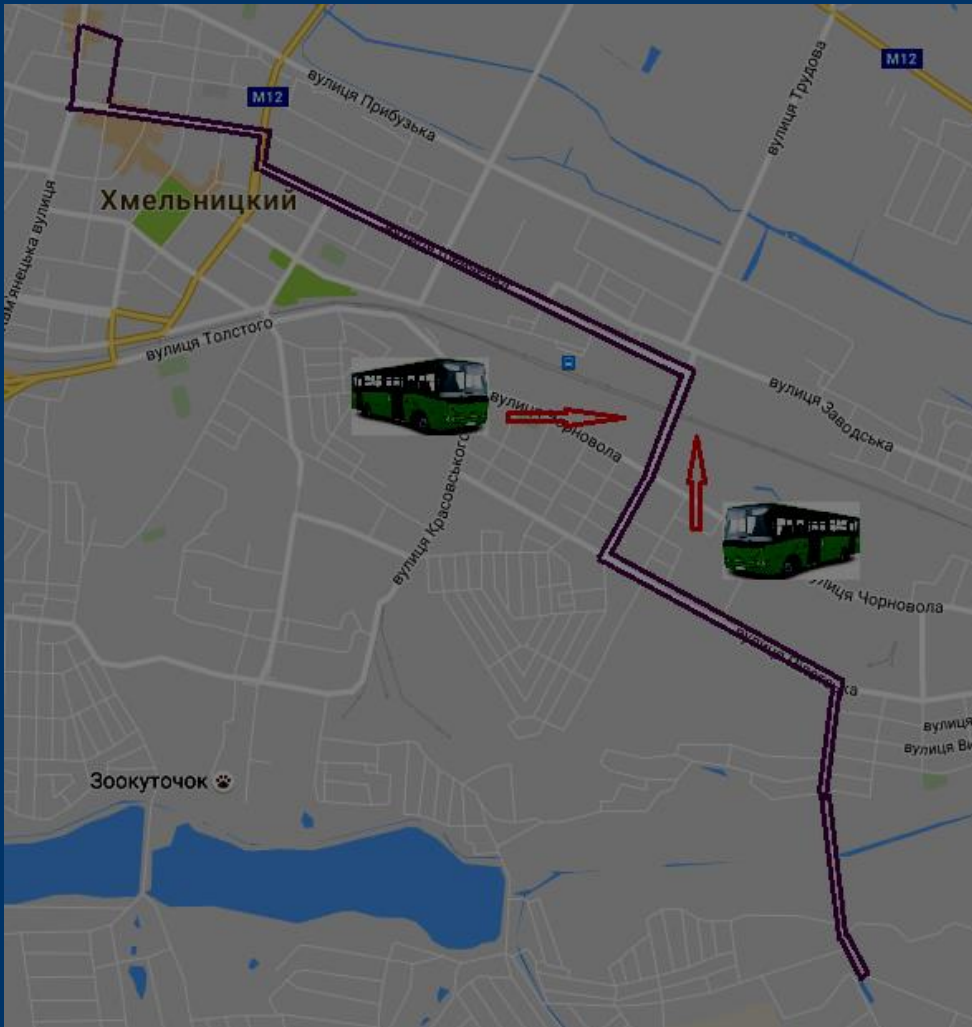

Автобусний маршрут № 36 «Вул. Староміська — вул. Д.Багалія»

вул. Староміська – вул. Д. Багалія
(через вул. Староміську, вул.
Кам’янецьку, вул. Подільську, вул.
Свободи, вул. Шевченка, вул. Трудову,
вул. Пілотську, вул. Холодноярців, вул.
Д.Багалія, вул. Холодноярців, вул.
Пілотську, вул. Трудову, вул.
Шевченка, вул. Свободи, вул.
Подільську, вул. Соборну, вул.
Кам’янецьку, вул. Староміську)