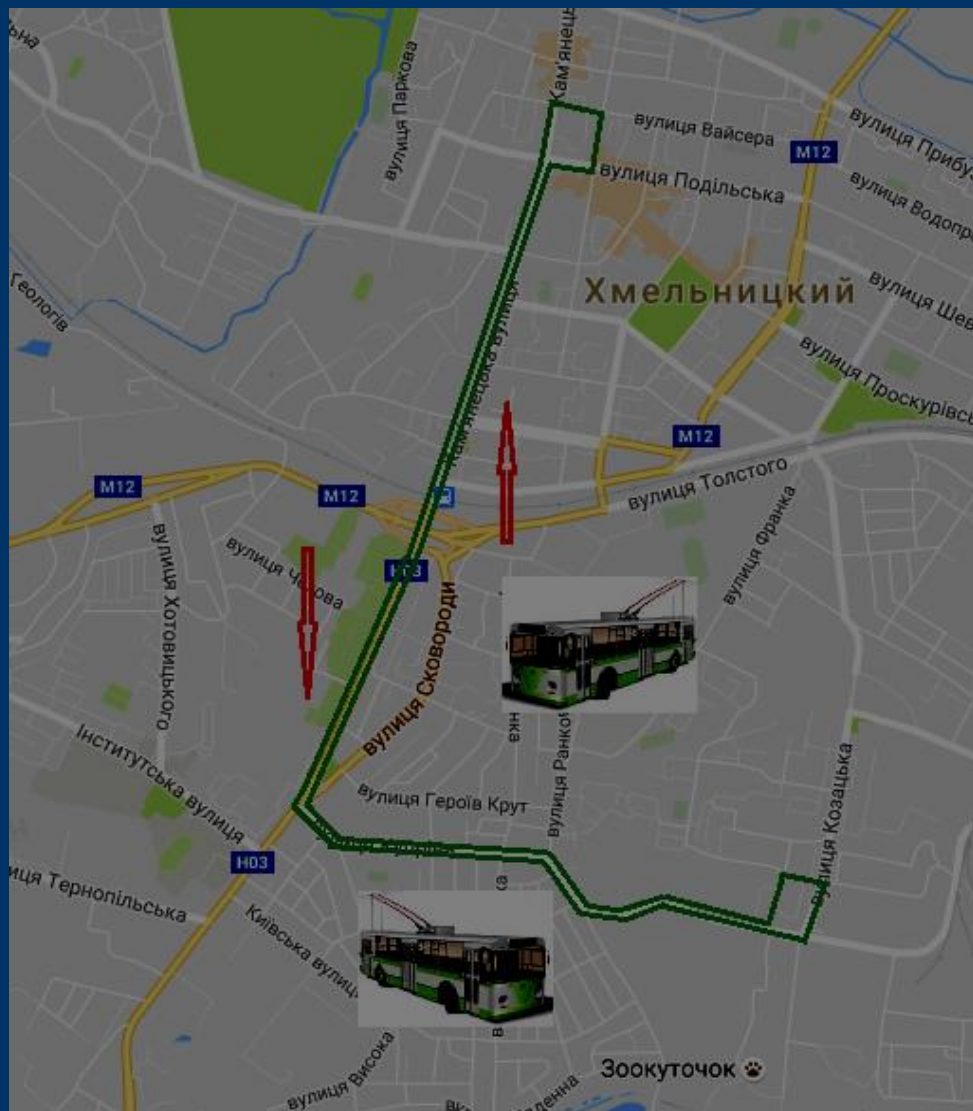

Тролейбусний маршрут № 15 “вул. Староміська – вул. П.Болбочана”

Вул. Староміська – вул. П.Болбочана
(через вул. Староміську, вул. Кам’янецьку,
вул. Купріна, вул. Козацьку, вул.
П.Болбочана, вул. Купріна, вул.
Кам’янецьку, вул. Подільську, вул.
Соборну, вул. Староміську).