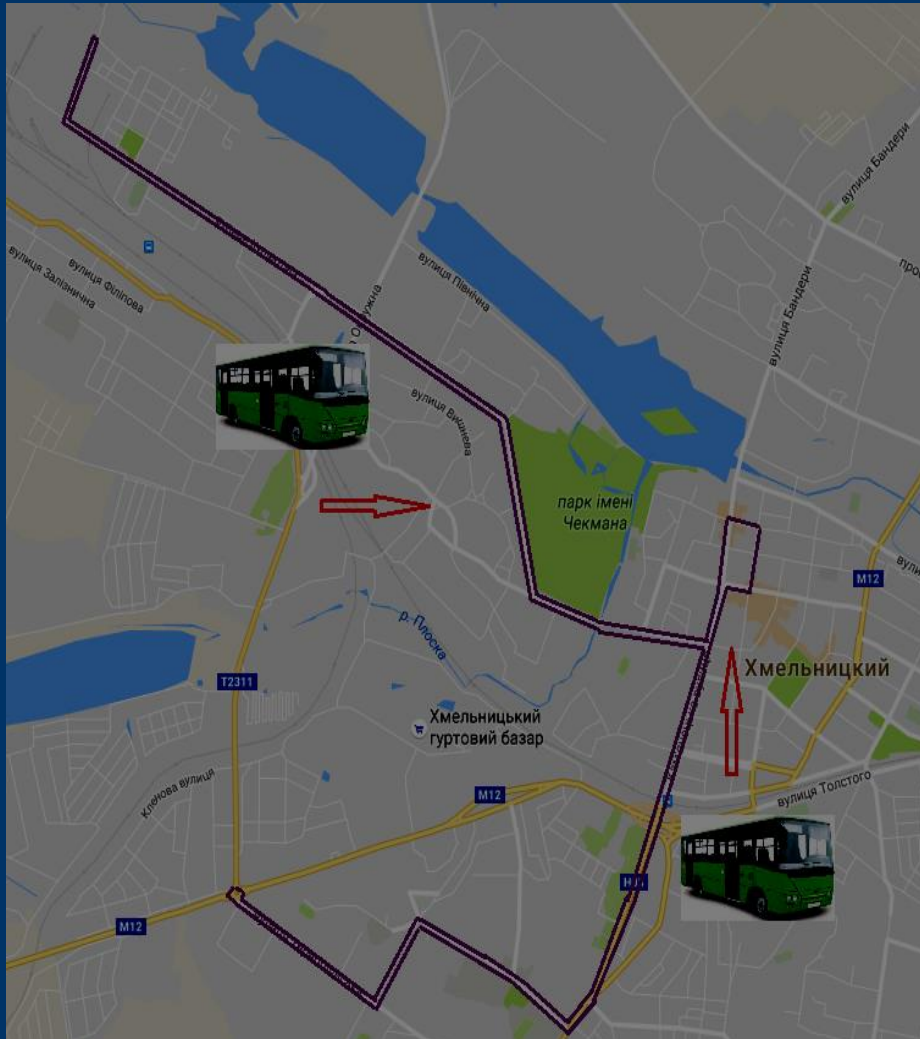

Автобусний маршрут № 26 «з-д «Катіон» - Гречани»

Завод «Катіон» – Гречани (через вул. Тернопільську, вул. Молодіжну, вул. Інститутську, вул. Кам'янецьку, вул. Подільську, вул. Соборну, вул. Староміську, вул. Кам'янецьку, вул. Проскурівського підпілля, вул. Курчатова, вул. Кооперативну, вул. Курчатова, вул. Проскурівського підпілля, вул. Кам'янецьку, вул. Інститутську, вул. Тернопільську)